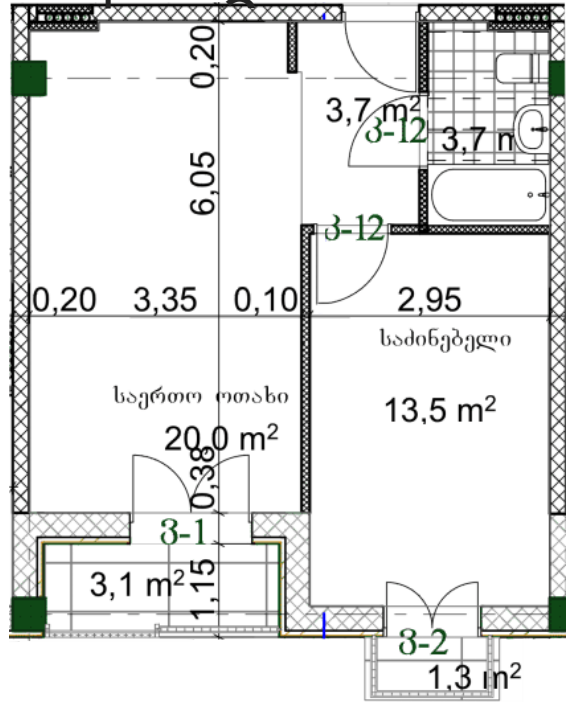

ა რ ქ ტ უ რ ი

არქიტური ლისი | თბილისი

ბინა

საერთო ფართობი: 46.3 მ²
აივანი: 3.1, 1.3 მ²

შიდა ფართობი: 41.9 მ²