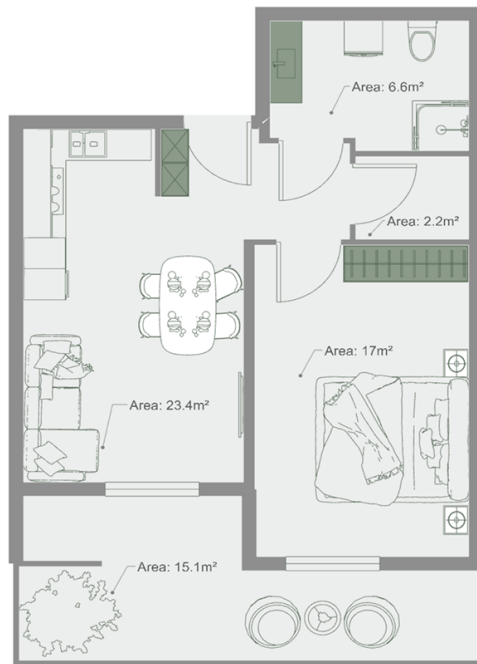

ბინა # 60

საერთო ფართობი: 65.7 მ²
აივანი: 15.1 მ²

შიდა ფართობი: 50.6 მ²