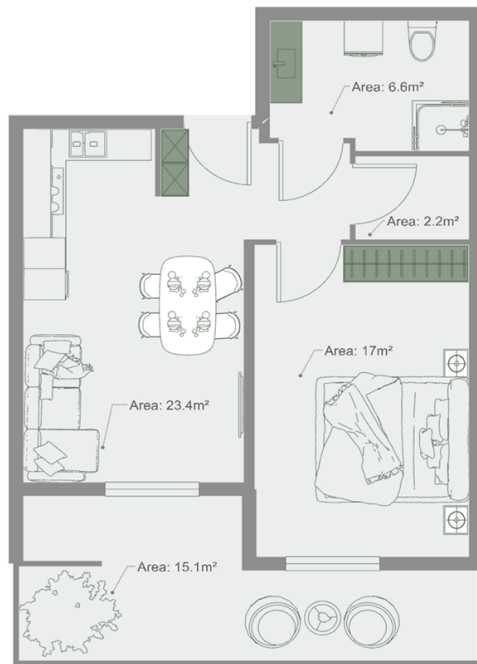

## ბინა # 60

საერთო ფართობი: 65.7 მ<sup>2</sup>  
აივანი: 15.1 მ<sup>2</sup>

შიდა ფართობი: 50.6 მ<sup>2</sup>