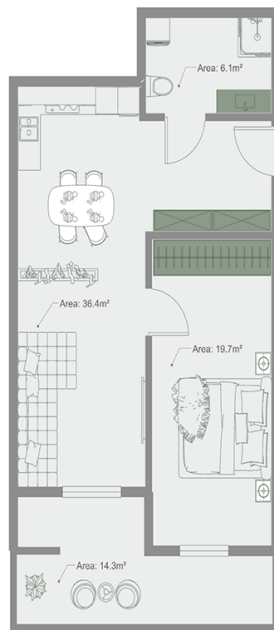

ბინა # 3

საერთო ფართობი: 77.8 მ²
აივანი: 14.3 მ²

შიდა ფართობი: 63.5 მ²