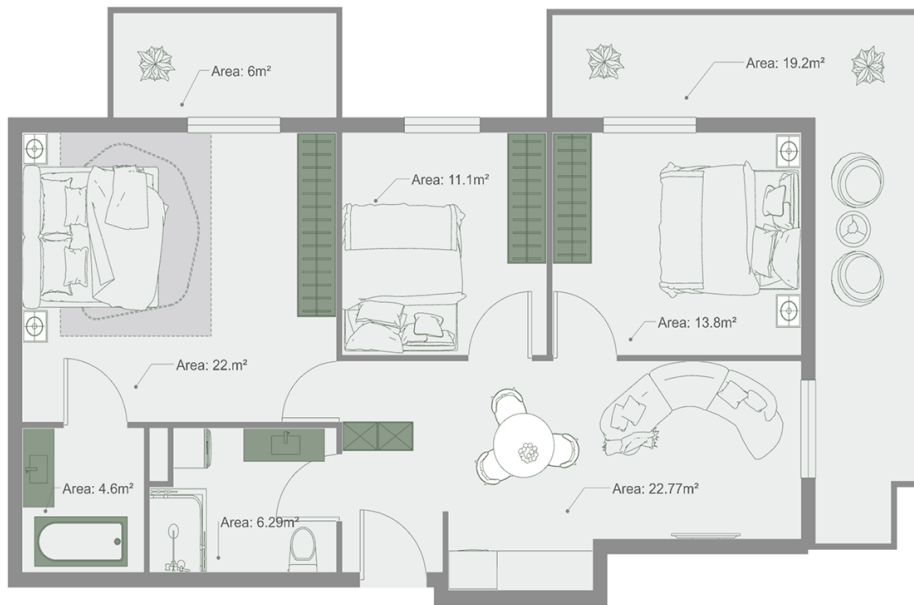

ბინა # 6

საერთო ფართობი: 107.8 მ²
აივანი: 6,19.2 მ²

შიდა ფართობი: 82.6 მ²