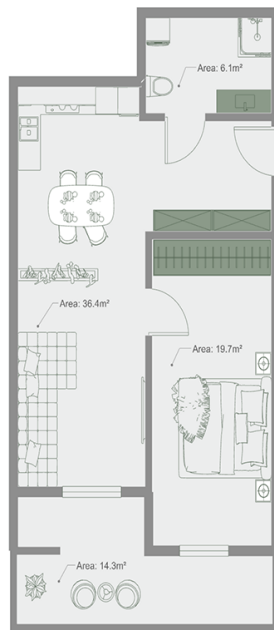

## ბინა # 15

საერთო ფართობი: 77.8 მ<sup>2</sup>  
აივანი: 14.3 მ<sup>2</sup>

შიდა ფართობი: 63.5 მ<sup>2</sup>