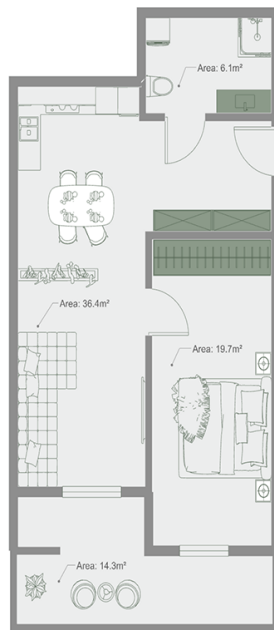

ბინა # 15

საერთო ფართობი: 77.8 მ²
აივანი: 14.3 მ²

შიდა ფართობი: 63.5 მ²