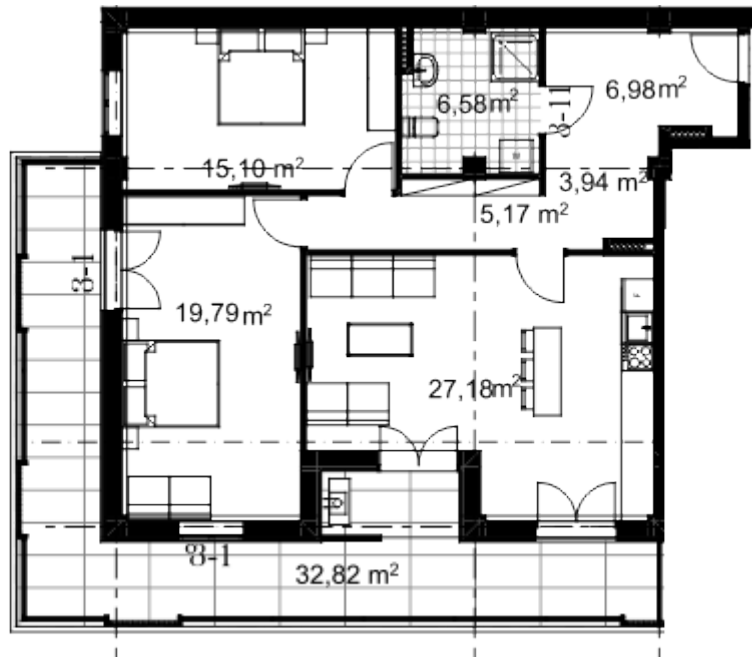

ბინა # 1

საერთო ფართობი: 114.9 მ²
აივანი: 27.9 მ²

შიდა ფართობი: 87 მ²