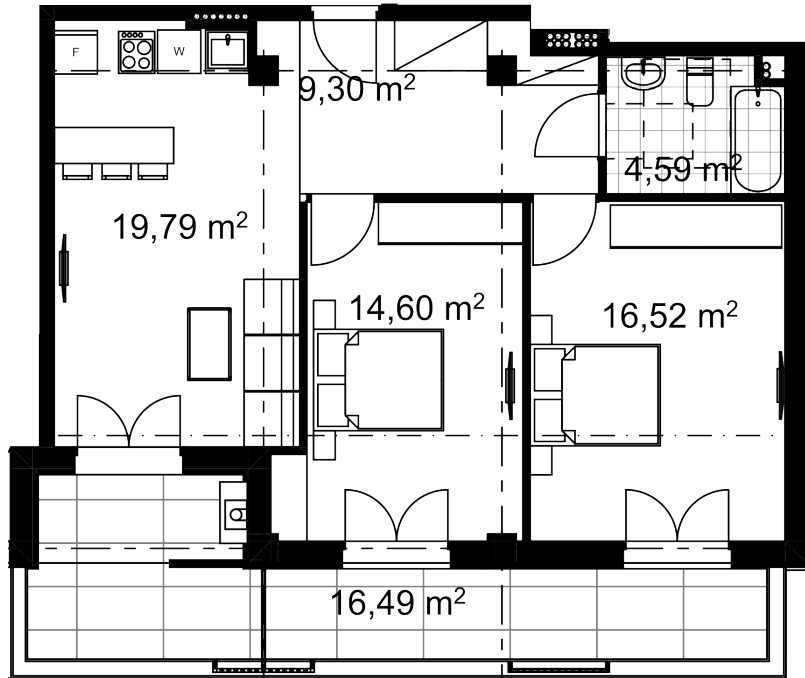

ბინა # 3

საერთო ფართობი: 83.1 მ²

შიდა ფართობი: 66.6 მ²

აივანი: 16.5 მ²