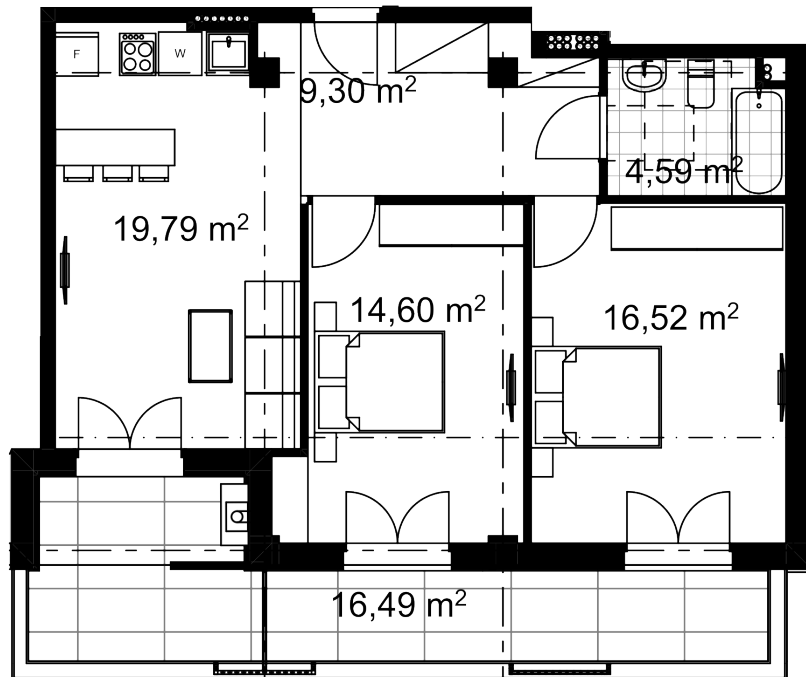

## ბინა # 3

საერთო ფართობი: 83.1 მ<sup>2</sup>

შიდა ფართობი: 66.6 მ<sup>2</sup>

აივანი: 16.5 მ<sup>2</sup>