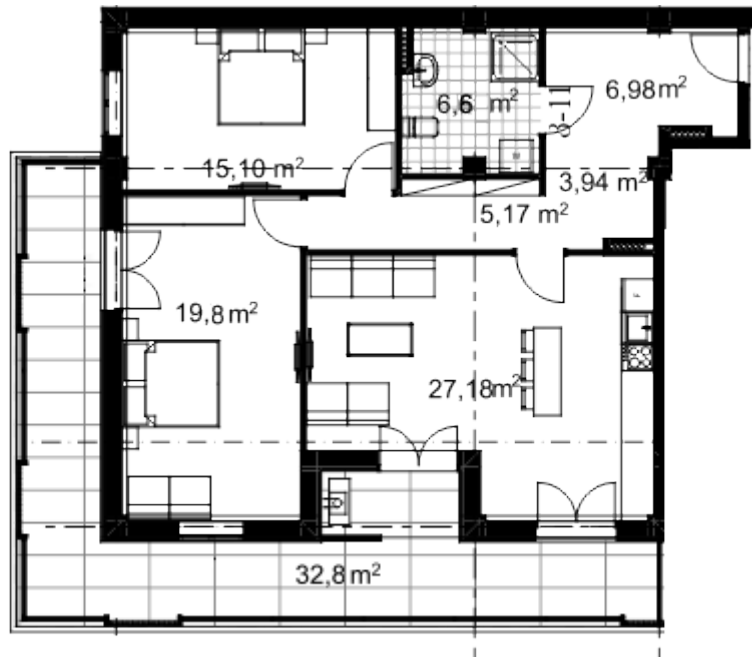

## ბინა # 5

საერთო ფართობი: 119.8 მ<sup>2</sup>  
აივანი: 32.8 მ<sup>2</sup>

შიდა ფართობი: 87 მ<sup>2</sup>