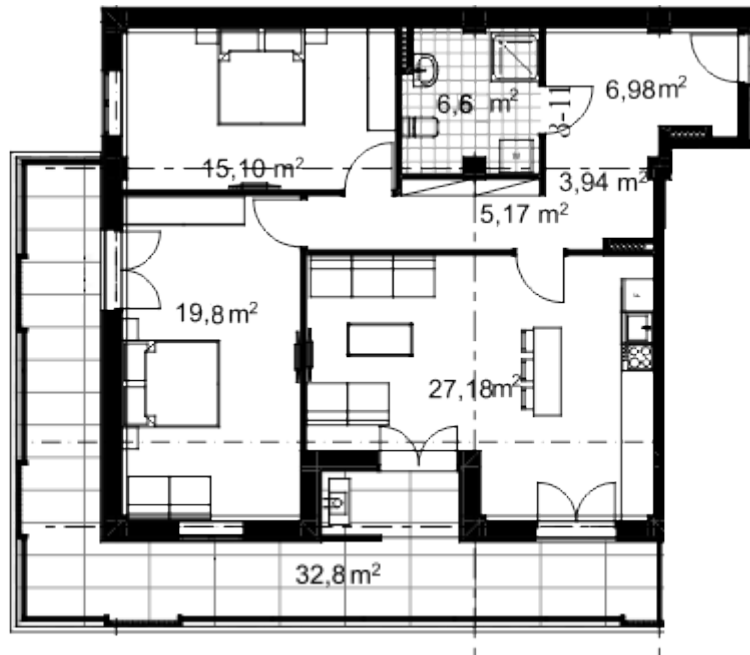

## ბინა # 5

საერთო ფართობი: 119.8 მ<sup>2</sup>  
აივანი: 32.8 მ<sup>2</sup>

შიდა ფართობი: 87 მ<sup>2</sup>