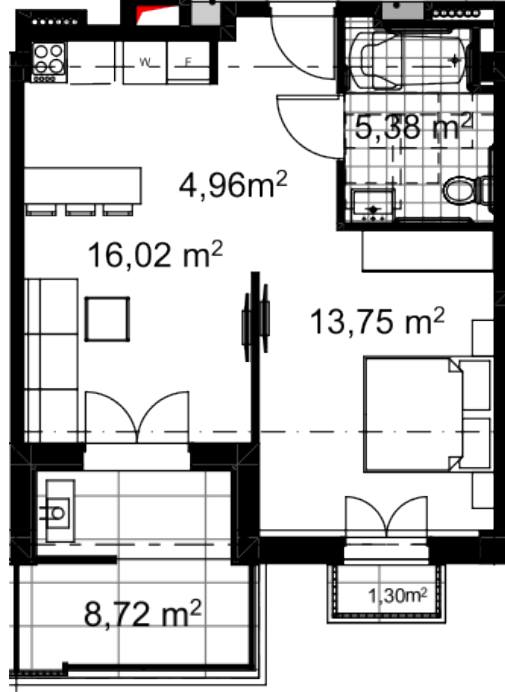

არქიტური ღისი | თბილისი

ბინა #

საერთო ფართობი: 50.9 მ²
აივანი: 8.7, 1.3 მ²

შიდა ფართობი: 40.9 მ²