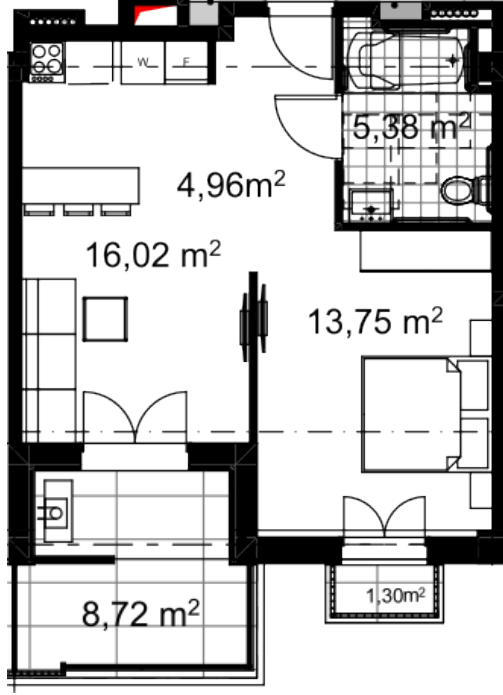

არქიტური ღისი | თბილისი

ბინა #

საერთო ფართობი: 50.9 მ²
აივანი: 8.7,1.3 მ²

შიდა ფართობი: 40.9 მ²