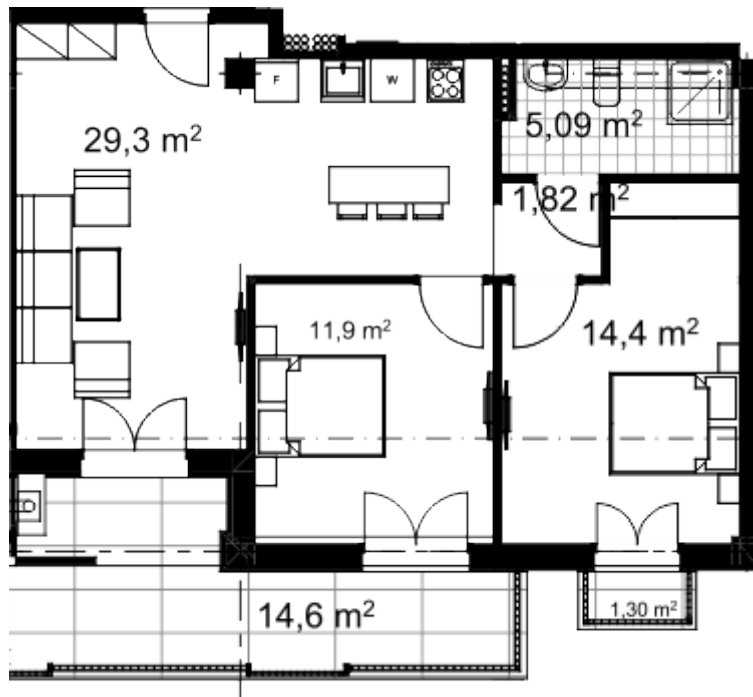

## ბინა # 8

საერთო ფართობი: 79.9 მ<sup>2</sup>  
აივანი: 14.6.1.3 მ<sup>2</sup>

შიდა ფართობი: 64 მ<sup>2</sup>