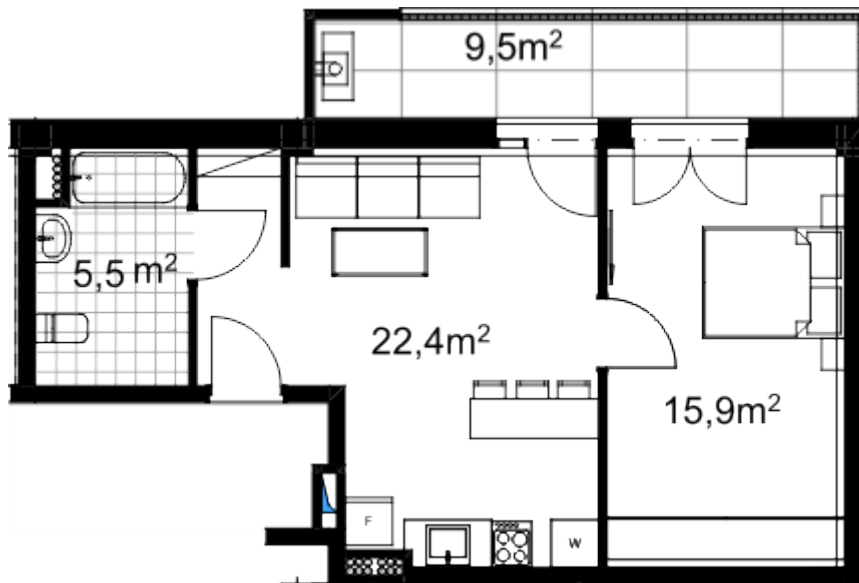

## ბინა # 9

საერთო ფართობი: 54 მ<sup>2</sup>  
აივანი: 9.5 მ<sup>2</sup>

შიდა ფართობი: 44.5 მ<sup>2</sup>