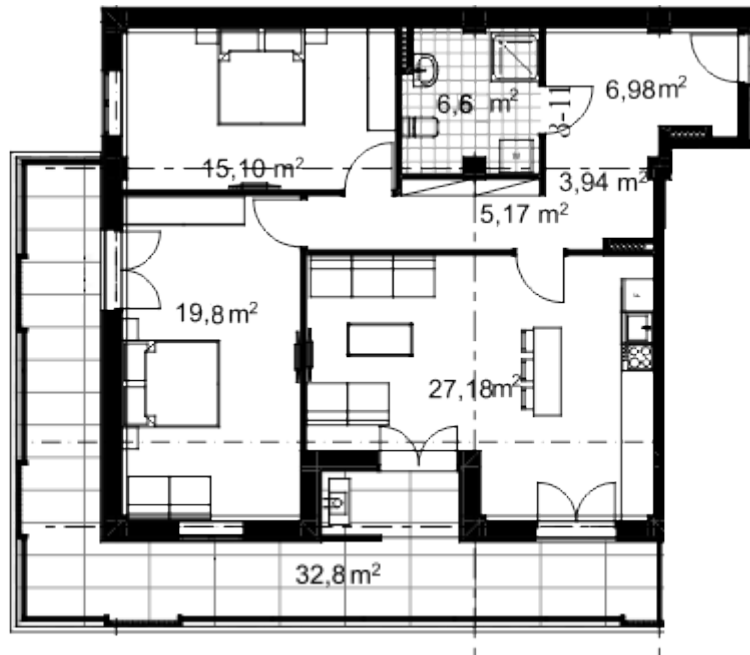

ბინა # 10

საერთო ფართობი: 119.8 მ²
აივანი: 32.8 მ²

შიდა ფართობი: 87 მ²