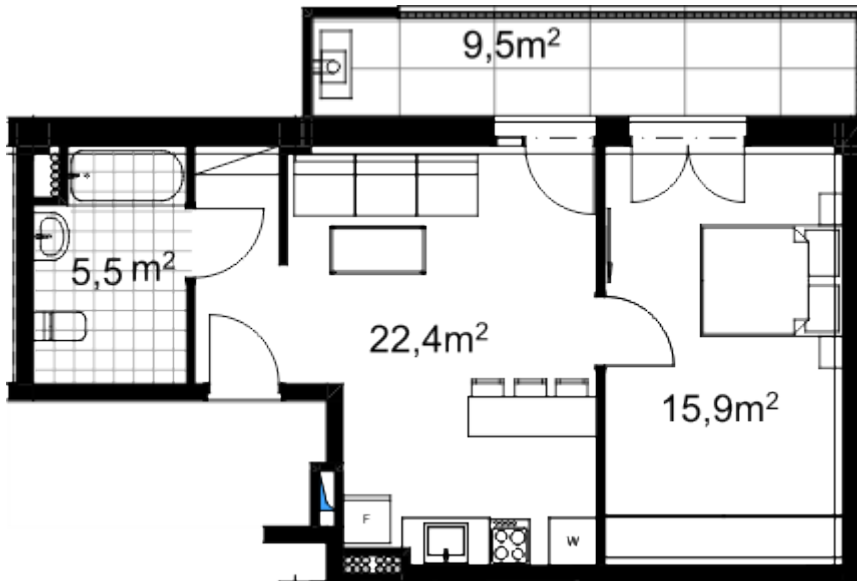

## ბინა # 14

საერთო ფართობი: 54 მ<sup>2</sup>  
აივანი: 9.5 მ<sup>2</sup>

შიდა ფართობი: 44.5 მ<sup>2</sup>