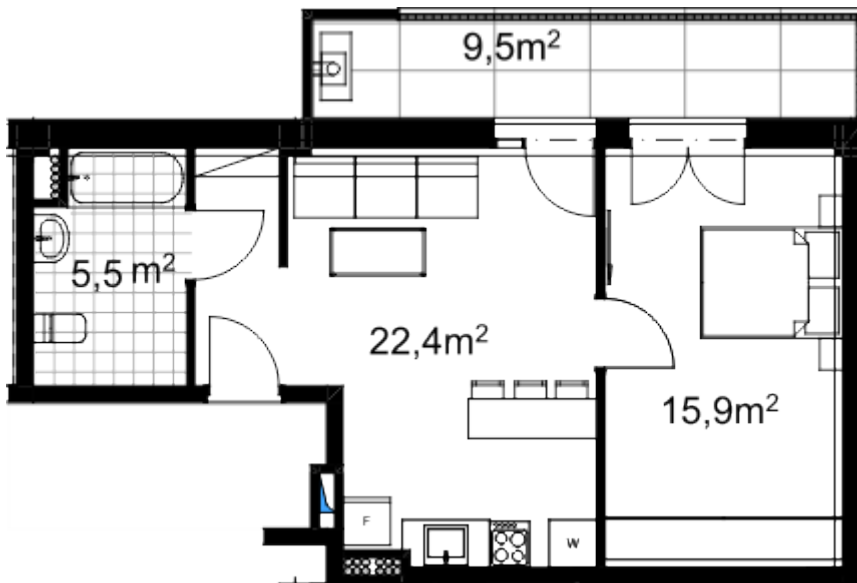

## ბინა # 14

საერთო ფართობი: 54 მ<sup>2</sup>  
აივანი: 9.5 მ<sup>2</sup>

შიდა ფართობი: 44.5 მ<sup>2</sup>