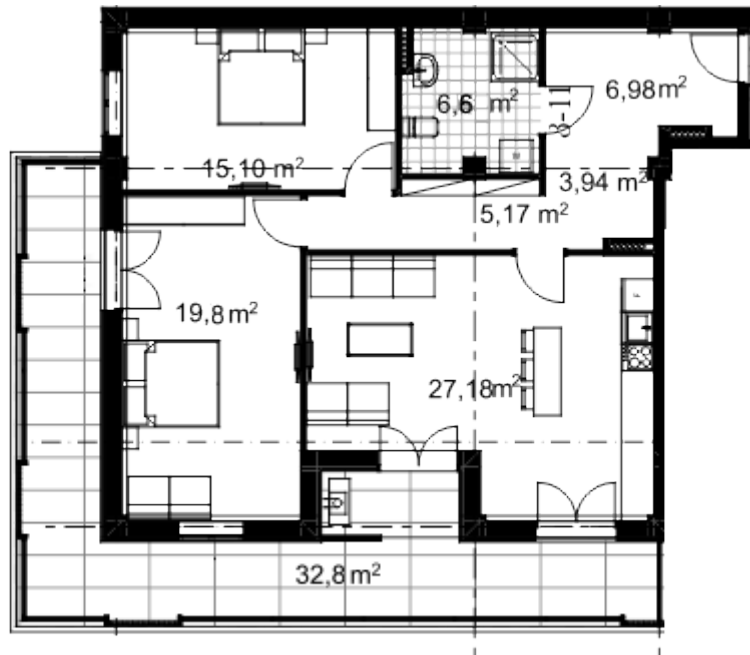

ბინა # 15

საერთო ფართობი: 119.8 მ²
აივანი: 32.8 მ²

შიდა ფართობი: 87 მ²