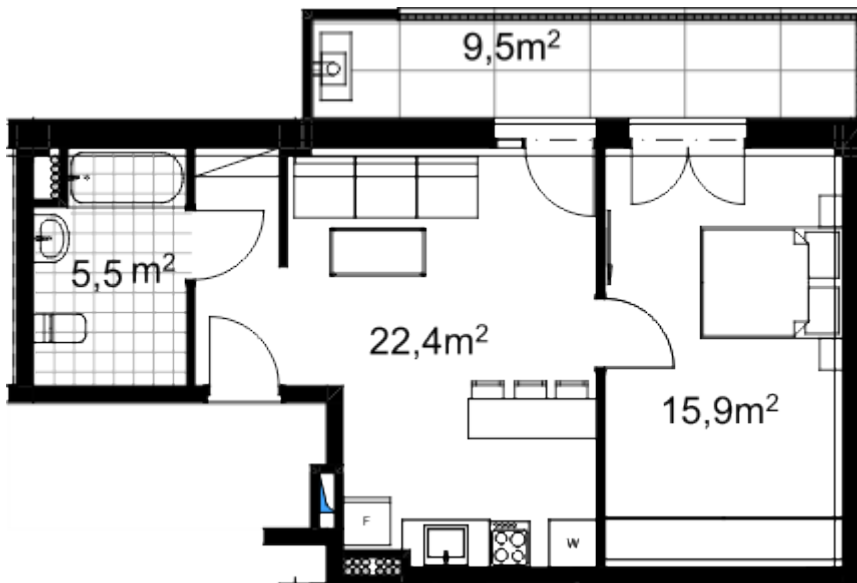

ბინა # 19

საერთო ფართობი: 54 მ²
აივანი: 9.5 მ²

შიდა ფართობი: 44.5 მ²