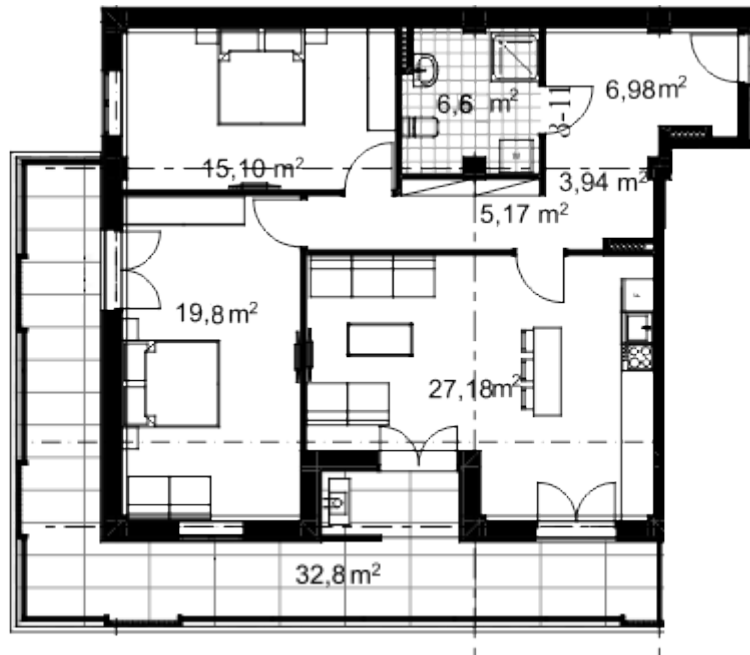

ბინა # 20

საერთო ფართობი: 119.8 მ²
აივანი: 32.8 მ²

შიდა ფართობი: 87 მ²