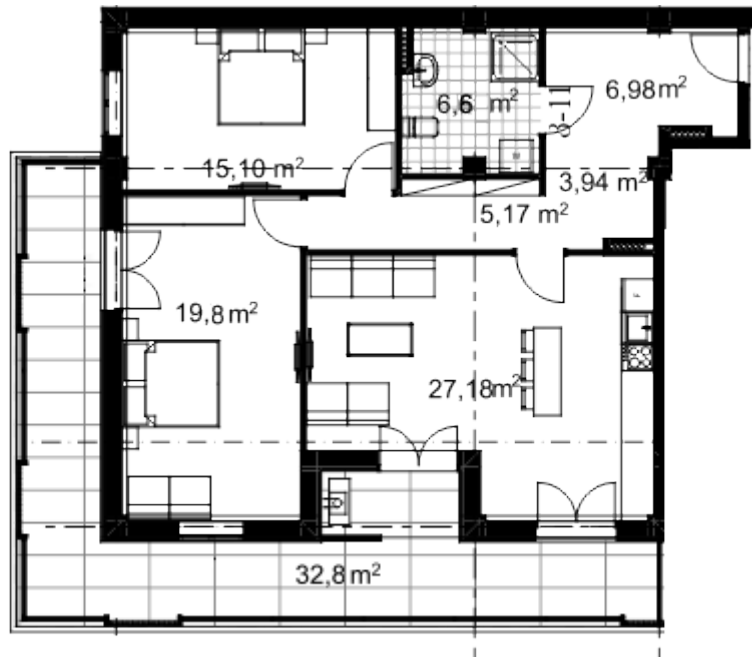

## ბინა # 20

საერთო ფართობი: 119.8 მ<sup>2</sup>  
აივანი: 32.8 მ<sup>2</sup>

შიდა ფართობი: 87 მ<sup>2</sup>