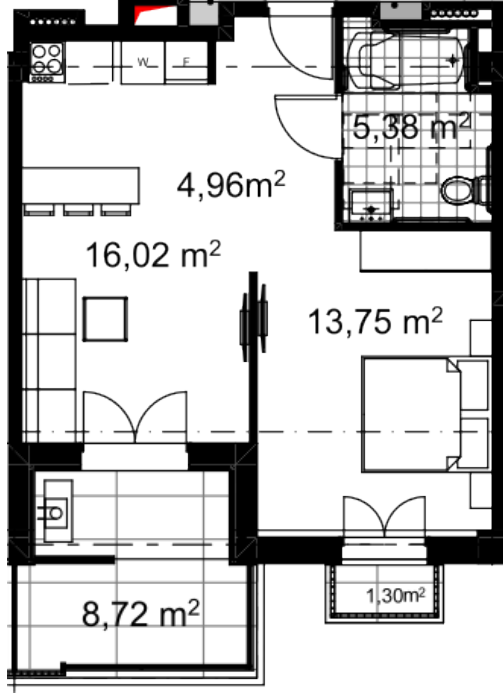

# არქიტური ღისი | თბილისი

ბინა #

საერთო ფართობი: 50.9 მ<sup>2</sup>  
აივანი: 8.7,1.3 მ<sup>2</sup>

შიდა ფართობი: 40.9 მ<sup>2</sup>