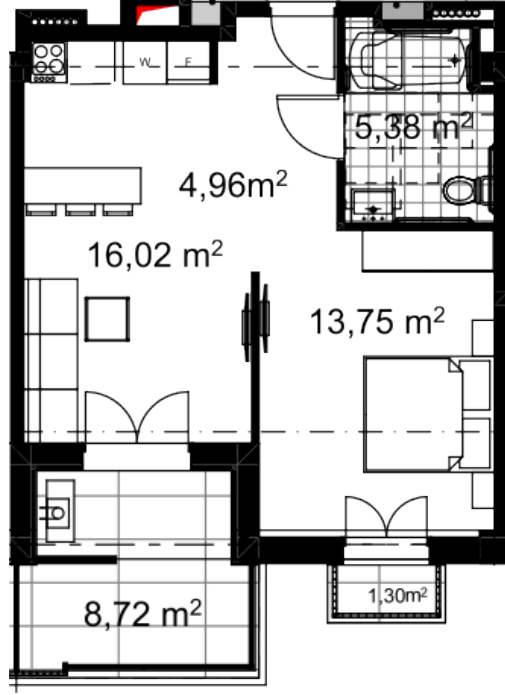

არქტური ღისი | თბილისი

ბინა #

საერთო ფართობი: 50.9 მ²
აივანი: 8.7, 1.3 მ²

შიდა ფართობი: 40.9 მ²