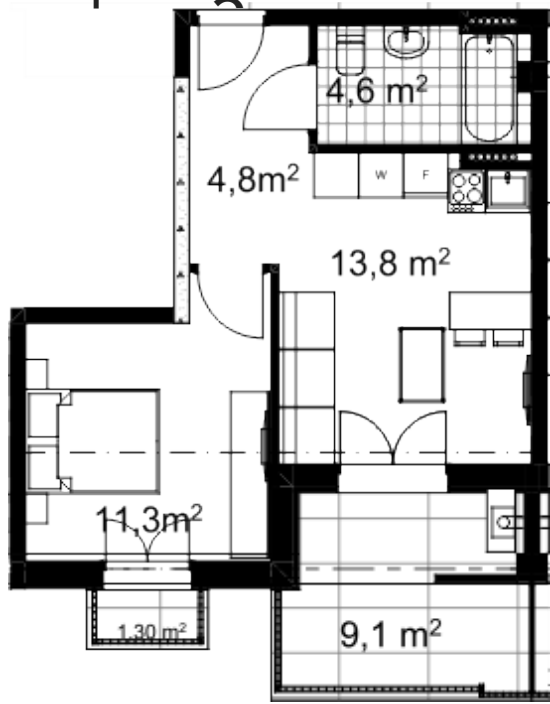

# არქტური ღისი | თბილისი

**ბინა # 22**

**საერთო ფართობი: 45.5 მ<sup>2</sup>**  
**აივანი: 1.3, 9.1 მ<sup>2</sup>**

**შიდა ფართობი: 35.1 მ<sup>2</sup>**