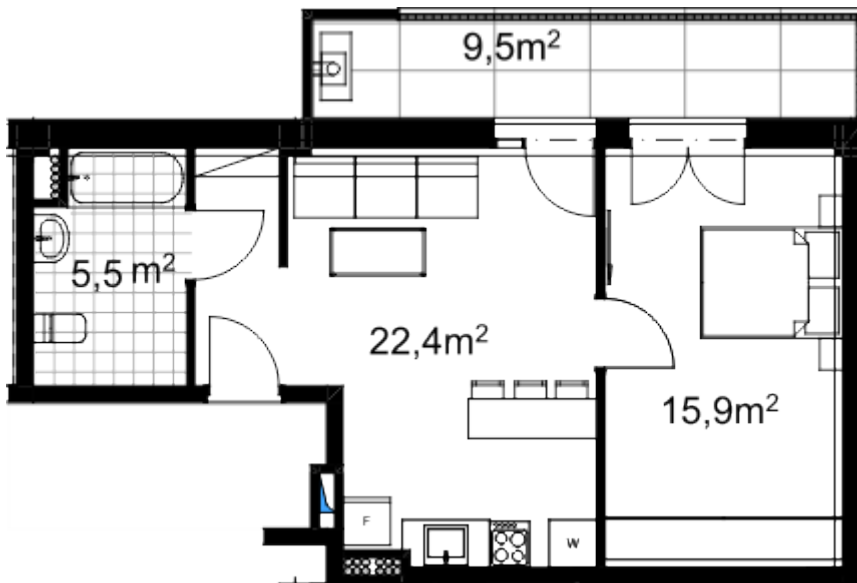

ბინა # 24

საერთო ფართობი: 54 მ²
აივანი: 9.5 მ²

შიდა ფართობი: 44.5 მ²