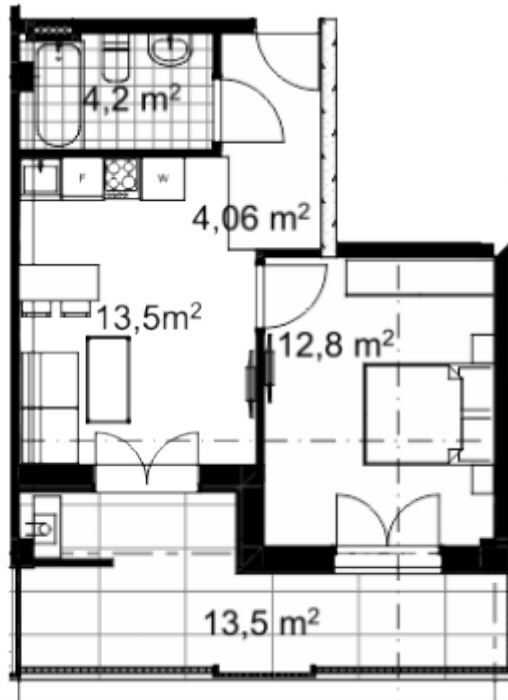

ბინა # 7

საერთო ფართობი: 48.9 მ²
აივანი: 13.5 მ²

შიდა ფართობი: 35.4 მ²