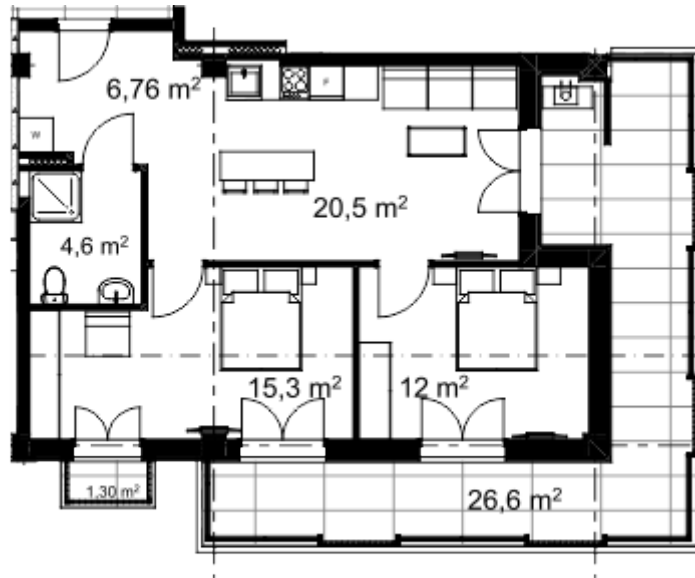

## ბინა # 8

საერთო ფართობი: 88.5 მ<sup>2</sup>  
აივანი: 26.6, 1.3 მ<sup>2</sup>

შიდა ფართობი: 60.6 მ<sup>2</sup>