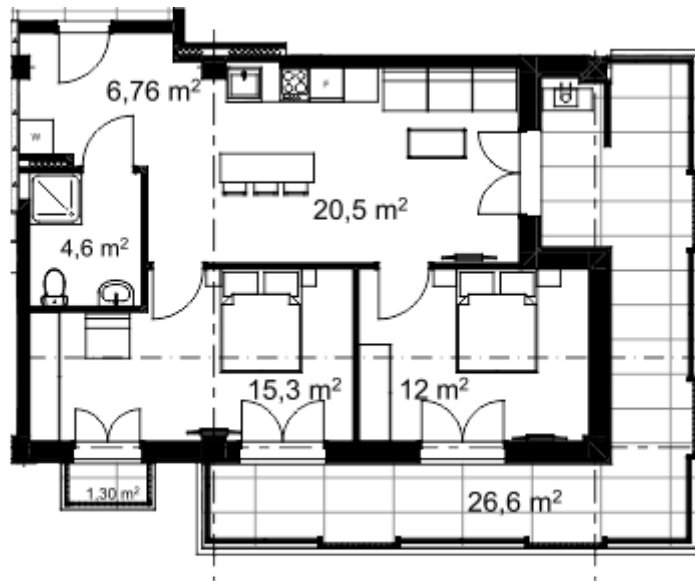

## ბინა # 8

საერთო ფართობი: 88.5 მ<sup>2</sup>  
აივანი: 26.6, 1.3 მ<sup>2</sup>

შიდა ფართობი: 60.6 მ<sup>2</sup>