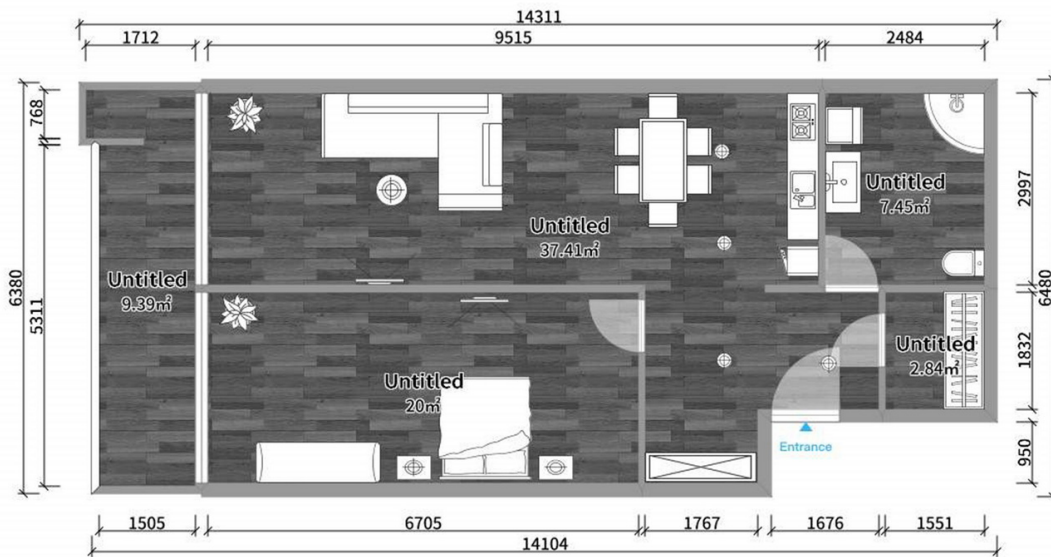

ბინა # 9

საერთო ფართობი: 77.1 მ²
აივანი: 10.7 მ²

შიდა ფართობი: 66.4 მ²