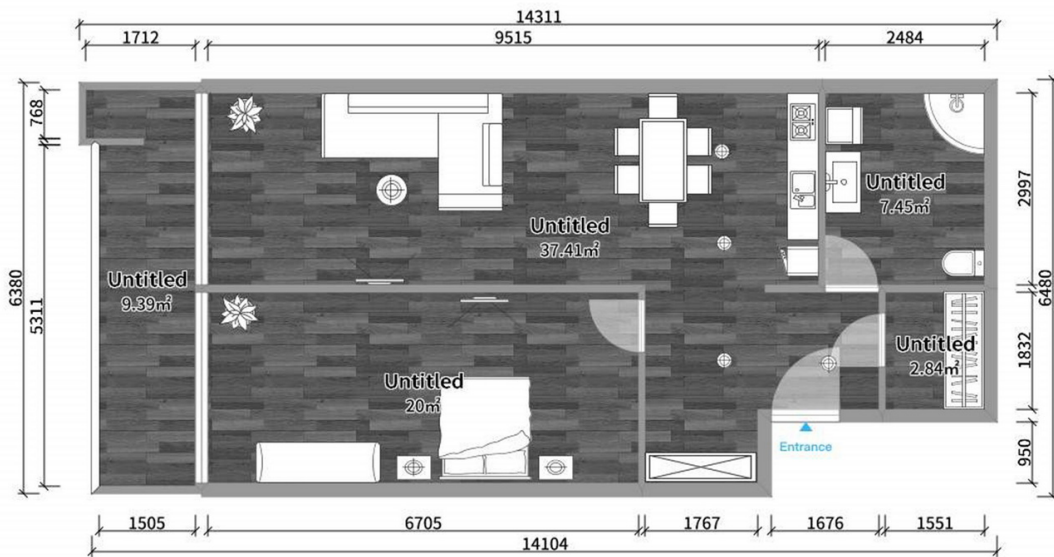

ბინა # 9

საერთო ფართობი: 77.1 მ²
 აივანი: 10.7 მ²

შიდა ფართობი: 66.4 მ²