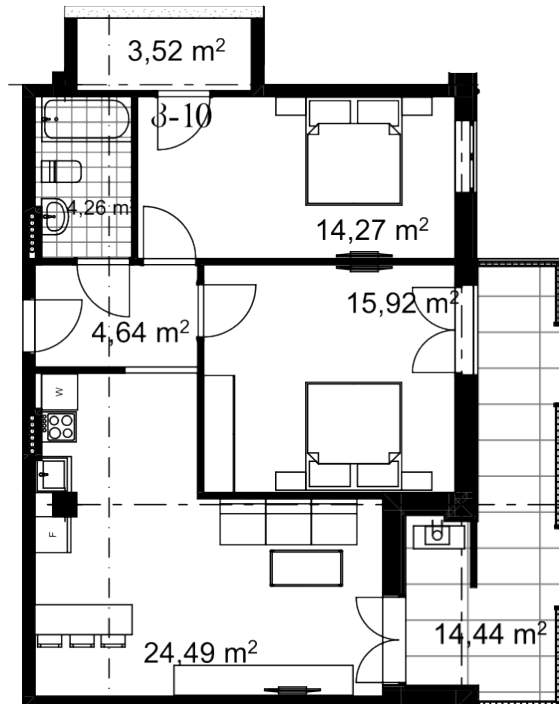

ბინა # 11

საერთო ფართობი: 83.8 მ²

შიდა ფართობი: 69.4 მ²

აივანი: 14.4 მ²