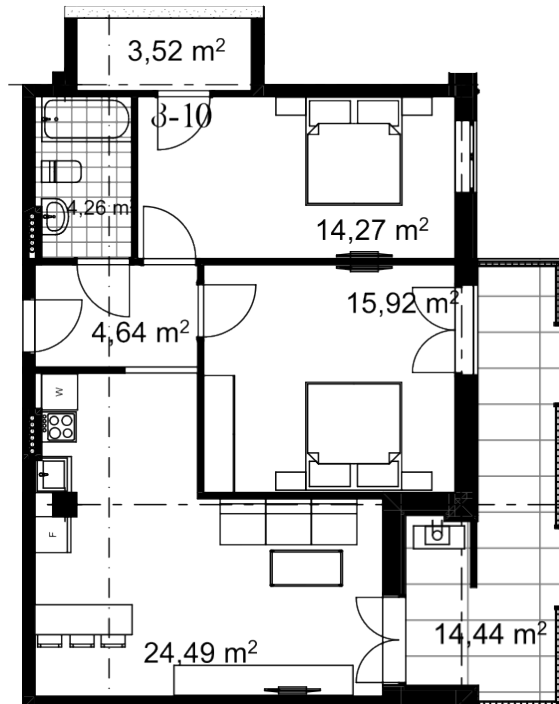

## ბინა # 11

საერთო ფართობი: 83.8 მ<sup>2</sup>

შიდა ფართობი: 69.4 მ<sup>2</sup>

აივანი: 14.4 მ<sup>2</sup>