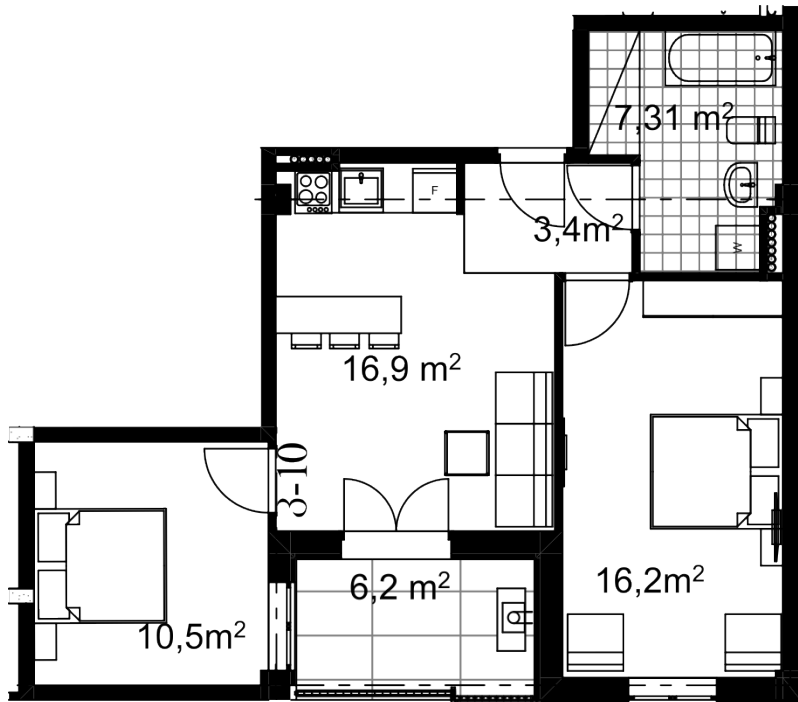

ბინა # 12

საერთო ფართობი: 61.6 მ²

აივანი: 6.2 მ²

შიდა ფართობი: 55.4 მ²