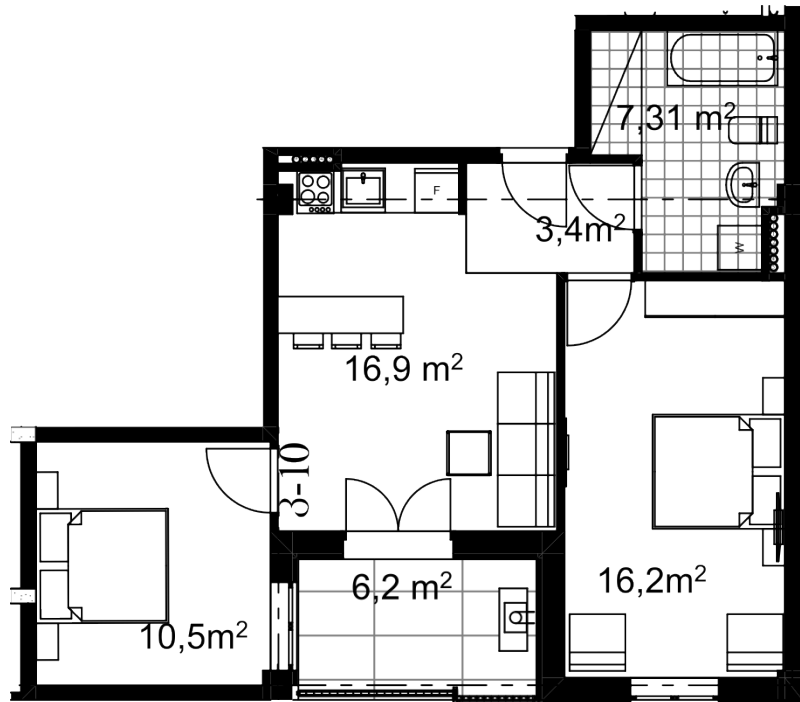

ბინა # 12

საერთო ფართობი: 61.6 მ²

აივანი: 6.2 მ²

შიდა ფართობი: 55.4 მ²