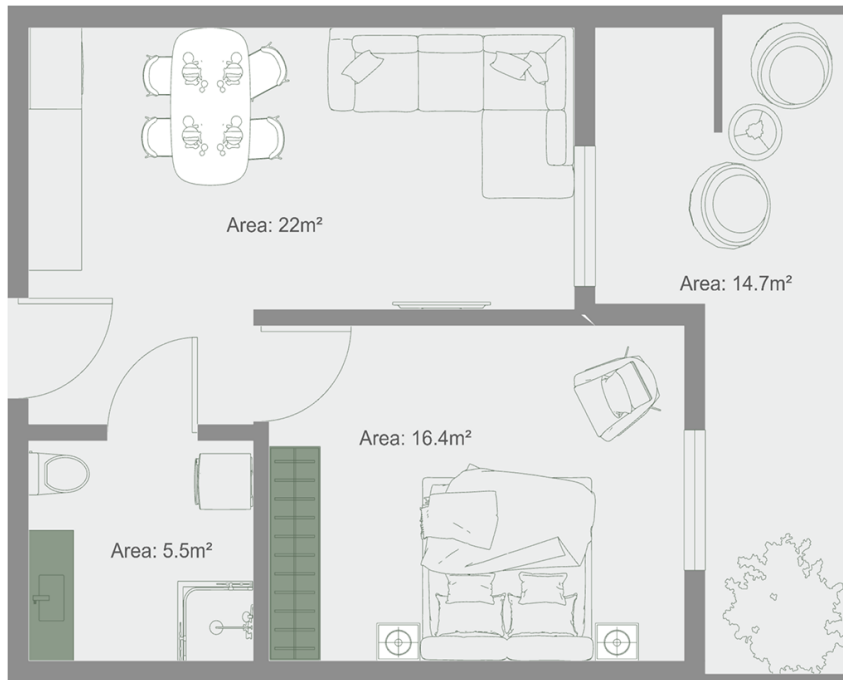

ბინა # 13

საერთო ფართობი: 59.7 მ²

შიდა ფართობი: 45 მ²

აივანი: 14.7 მ²