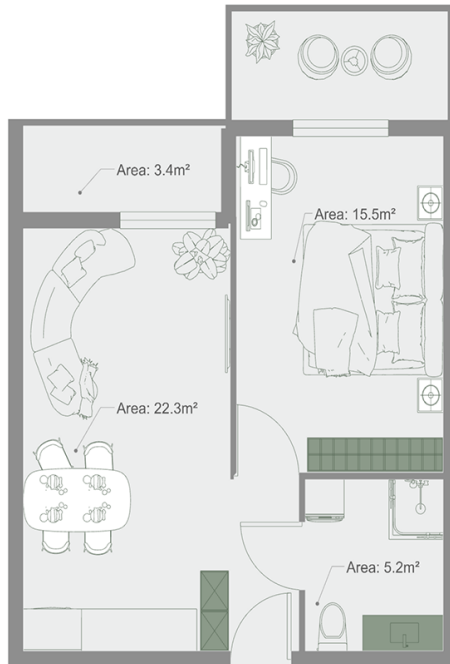

ბინა # 14

საერთო ფართობი: 53.1 მ²
აივანი: 5.7, 3.4 მ²

შიდა ფართობი: 44 მ²