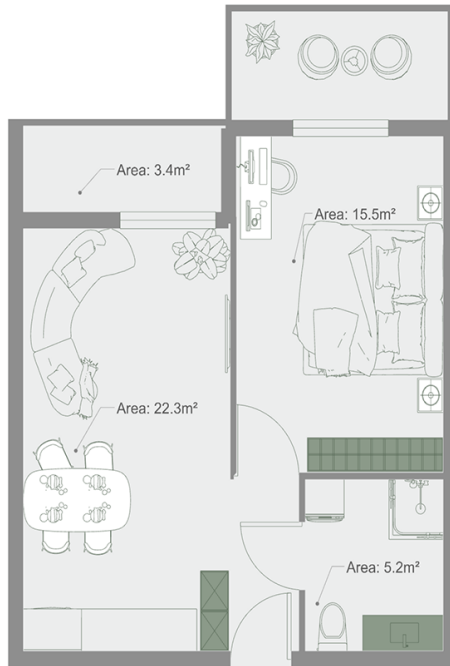

ბინა # 14

საერთო ფართობი: 53.1 მ²
აივანი: 5.7, 3.4 მ²

შიდა ფართობი: 44 მ²