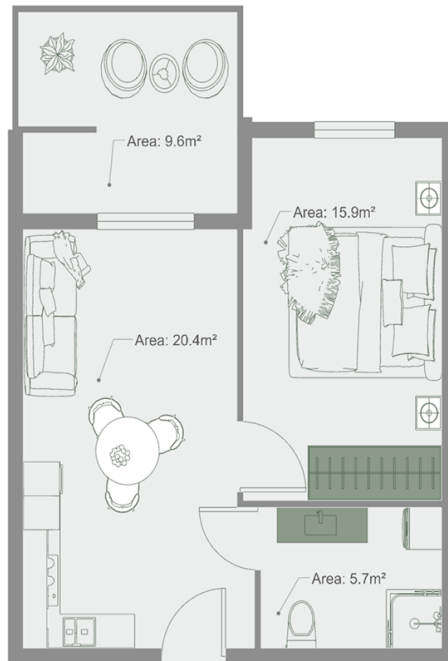

ბინა # 16

საერთო ფართობი: 52.5 მ²
აივანი: 9.6 მ²

შიდა ფართობი: 42.9 მ²