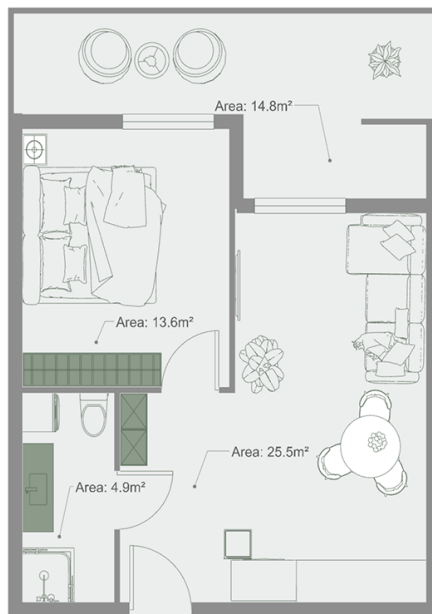

ბინა # 17

საერთო ფართობი: 59.8 მ²
აივანი: 14.8 მ²

შიდა ფართობი: 45 მ²