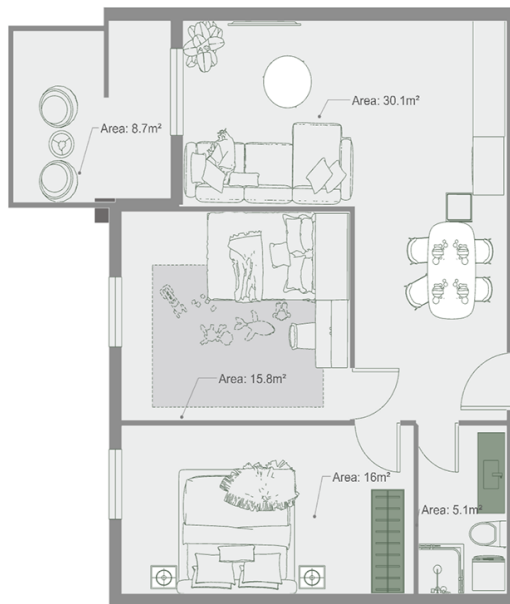

## ბინა # 18

საერთო ფართობი: 77.9 მ<sup>2</sup>  
აივანი: 8.7 მ<sup>2</sup>

შიდა ფართობი: 69.2 მ<sup>2</sup>