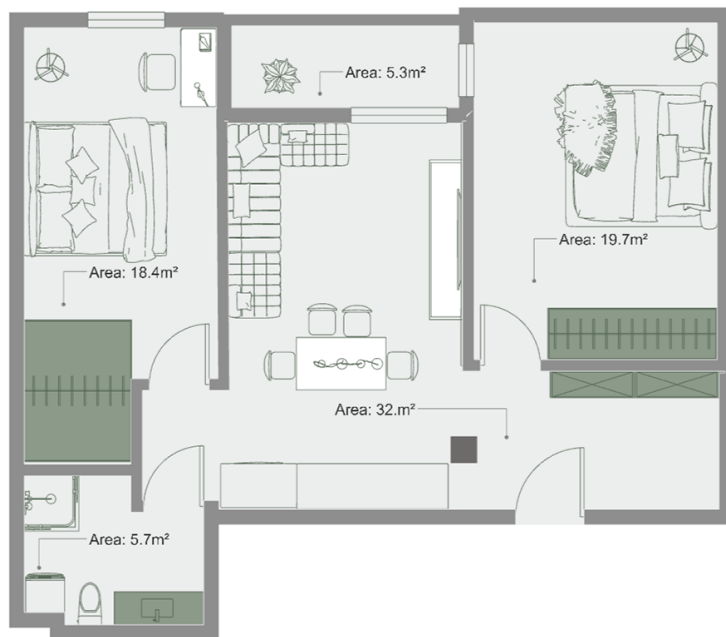

## ბინა # 19

საერთო ფართობი: 83 მ<sup>2</sup>  
აივანი: 5.3 მ<sup>2</sup>

შიდა ფართობი: 77.7 მ<sup>2</sup>