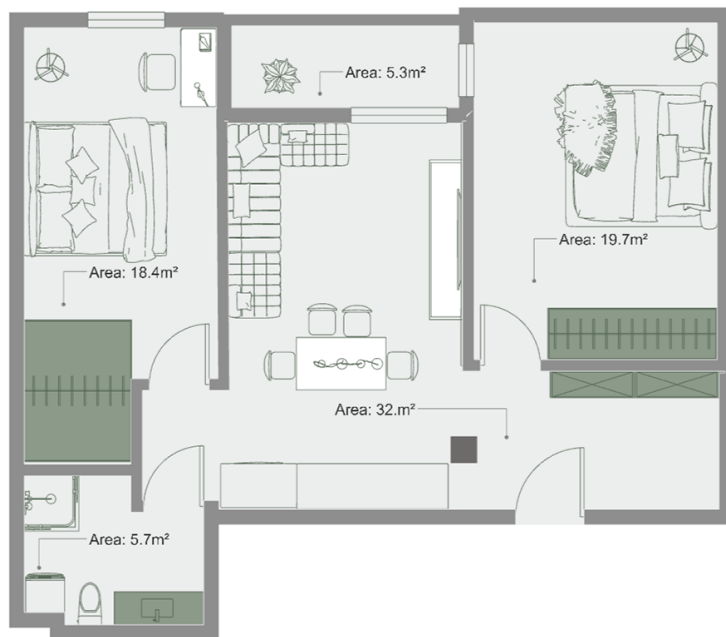

ბინა # 19

საერთო ფართობი: 83 მ²
აივანი: 5.3 მ²

შიდა ფართობი: 77.7 მ²