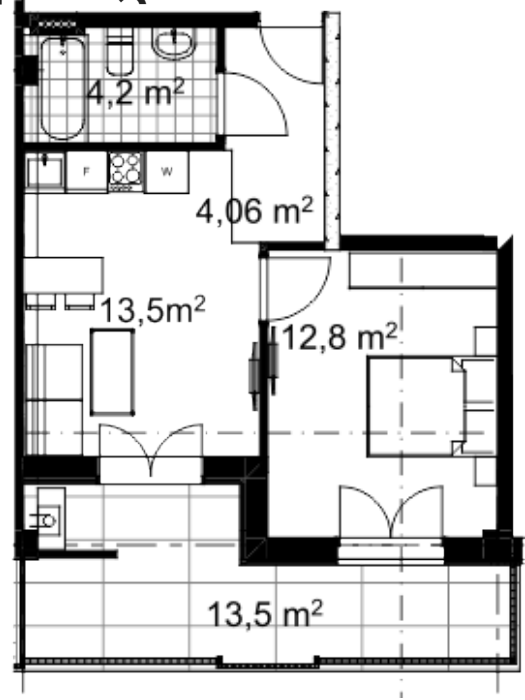

ბ

საერთო ფართობი: 48.9 მ<sup>2</sup>  
აივანი: 13.5 მ<sup>2</sup>

შიდა ფართობი: 35.4 მ<sup>2</sup>