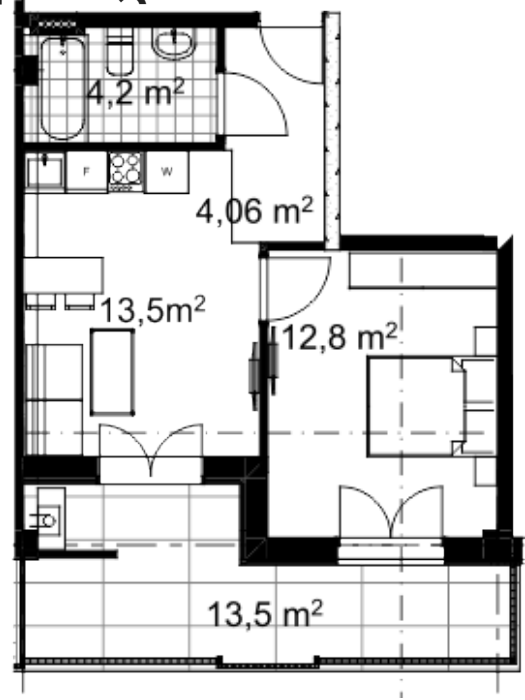

ბ

საერთო ფართობი: 48.9 მ²
აივანი: 13.5 მ²

შიდა ფართობი: 35.4 მ²