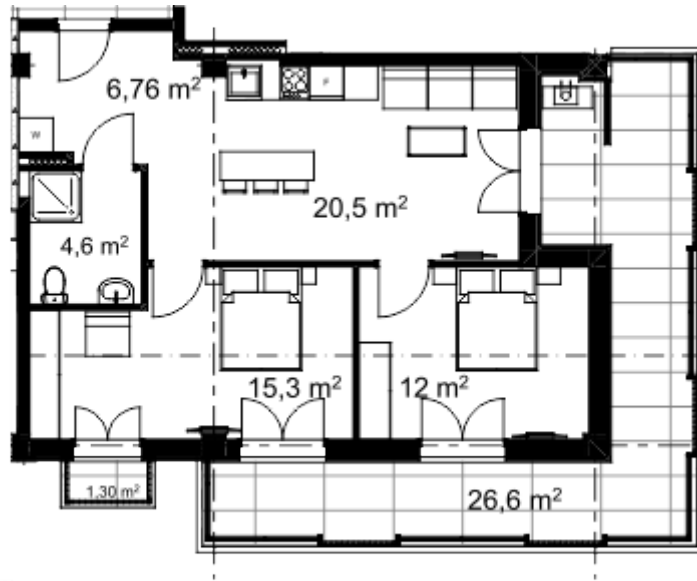

ბინა # 22

საერთო ფართობი: 88.5 მ²
აივანი: 26.6, 1.3 მ²

შიდა ფართობი: 60.6 მ²