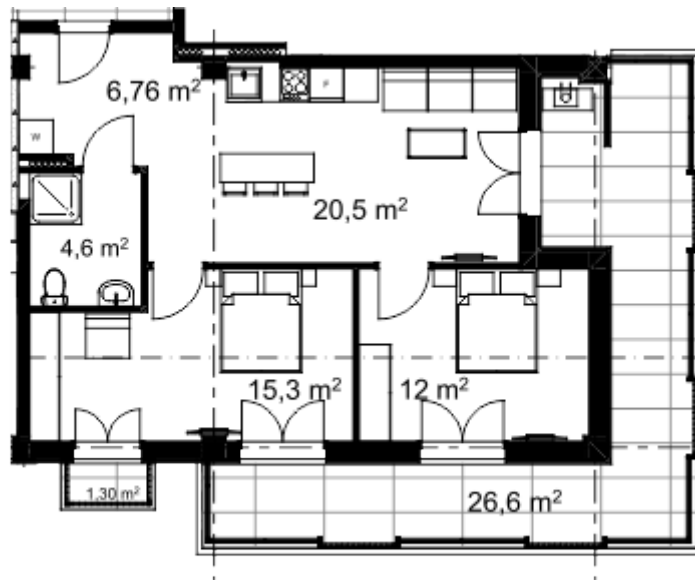

ბინა # 22

საერთო ფართობი: 88.5 მ²

აივანი: 26.6, 1.3 მ²

შიდა ფართობი: 60.6 მ²