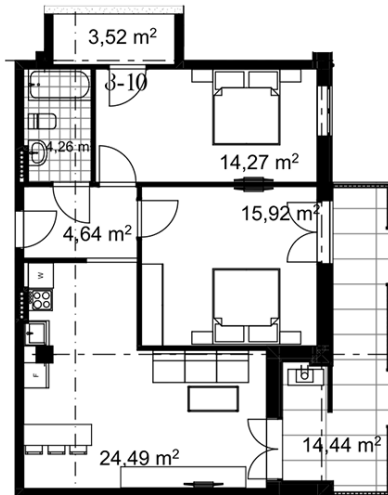

ბინა # 25

საერთო ფართობი: 83.8 მ²
აივანი: 14.4 მ²

შიდა ფართობი: 69.4 მ²