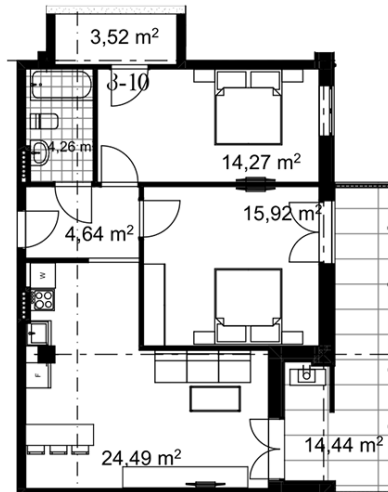

ბინა # 25

საერთო ფართობი: 83.8 მ²
აივანი: 14.4 მ²

შიდა ფართობი: 69.4 მ²