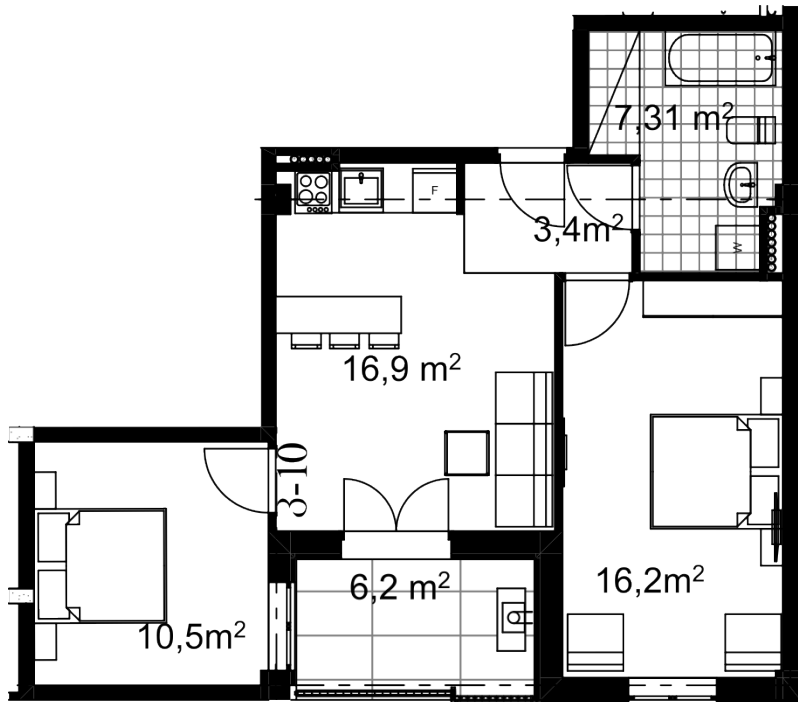

ბინა # 26

საერთო ფართობი: 61.6 მ²

შიდა ფართობი: 55.4 მ²

აივანი: 6.2 მ²