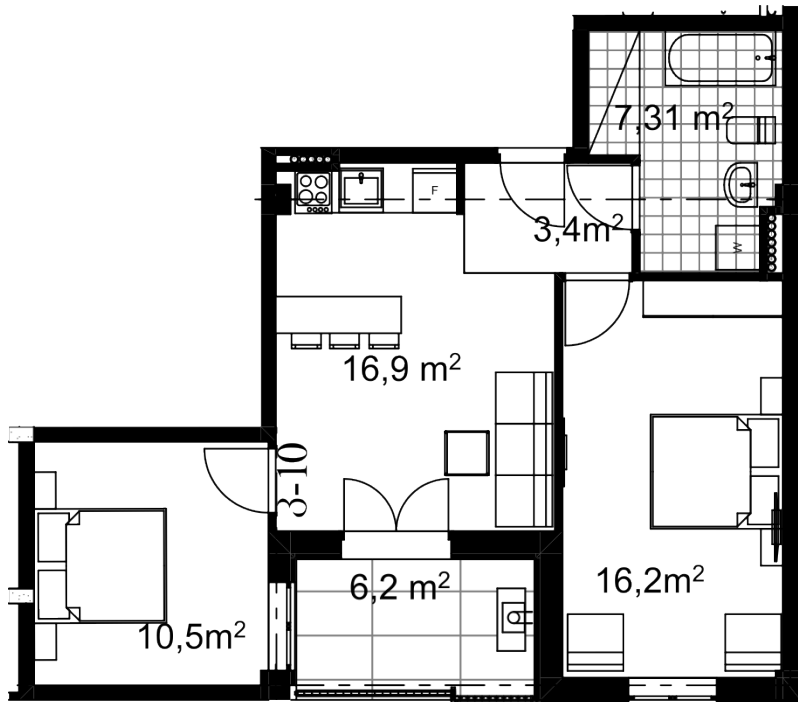

ბინა # 26

საერთო ფართობი: 61.6 მ²
აივანი: 6.2 მ²

შიდა ფართობი: 55.4 მ²