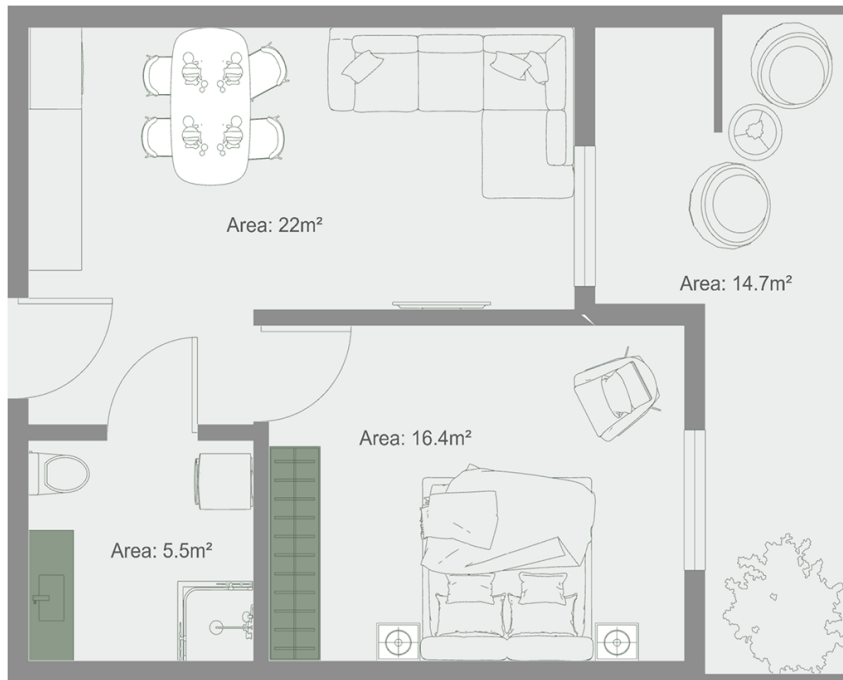

## ბინა # 27

საერთო ფართობი: 59.7 მ<sup>2</sup>

შიდა ფართობი: 45 მ<sup>2</sup>

აივანი: 14.7 მ<sup>2</sup>