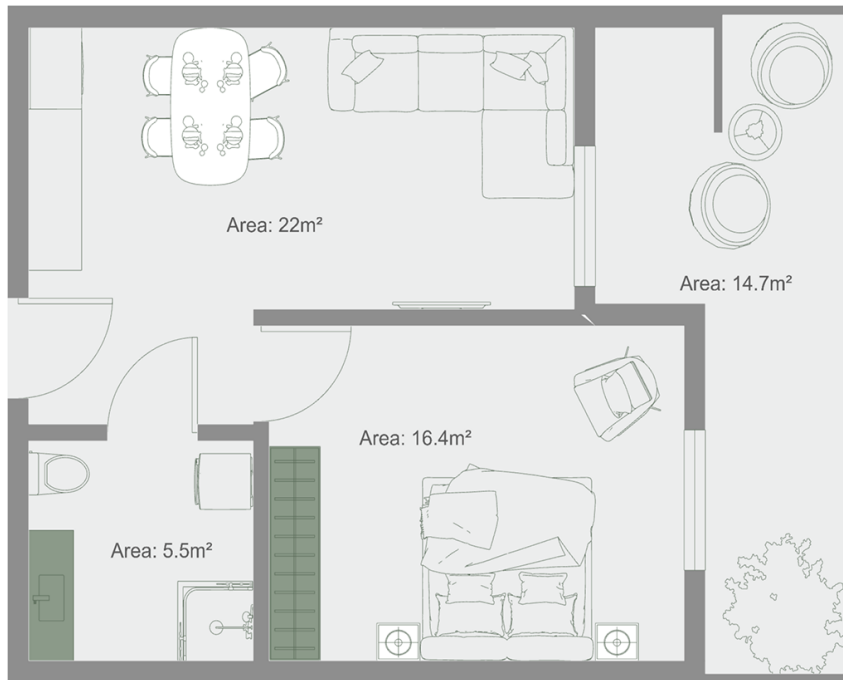

ბინა # 27

საერთო ფართობი: 59.7 მ²

შიდა ფართობი: 45 მ²

აივანი: 14.7 მ²