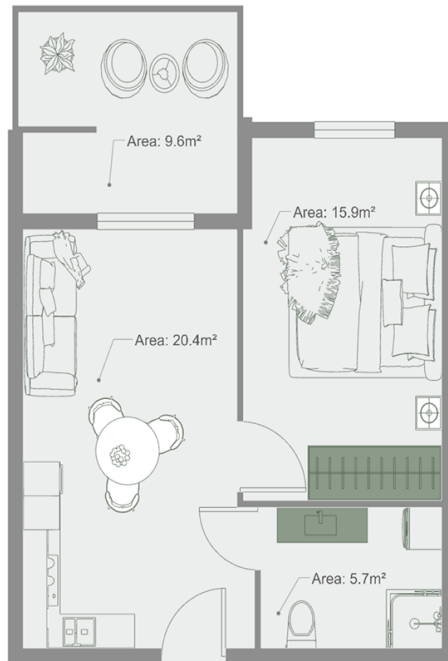

ბინა # 30

საერთო ფართობი: 52.5 მ²
აივანი: 9.6 მ²

შიდა ფართობი: 42.9 მ²