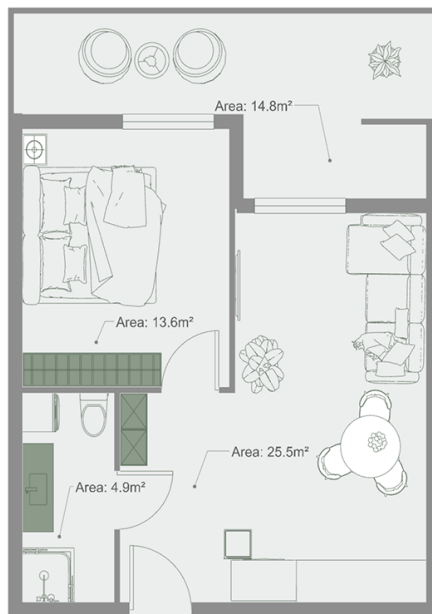

ბინა # 31

საერთო ფართობი: 59.8 მ²
აივანი: 14.8 მ²

შიდა ფართობი: 45 მ²