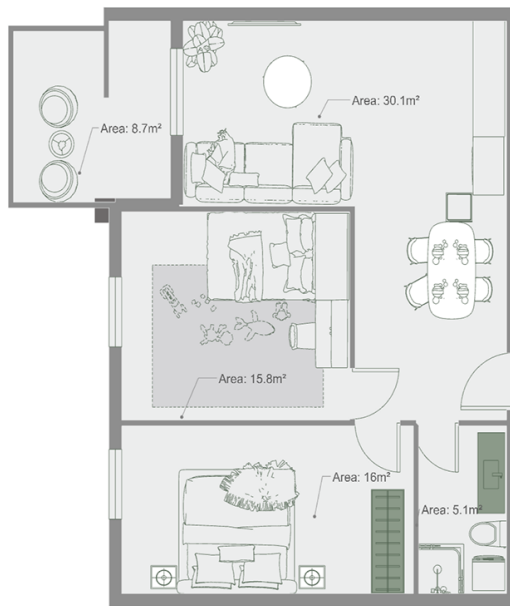

ბინა # 32

საერთო ფართობი: 77.9 მ²
აივანი: 8.7 მ²

შიდა ფართობი: 69.2 მ²