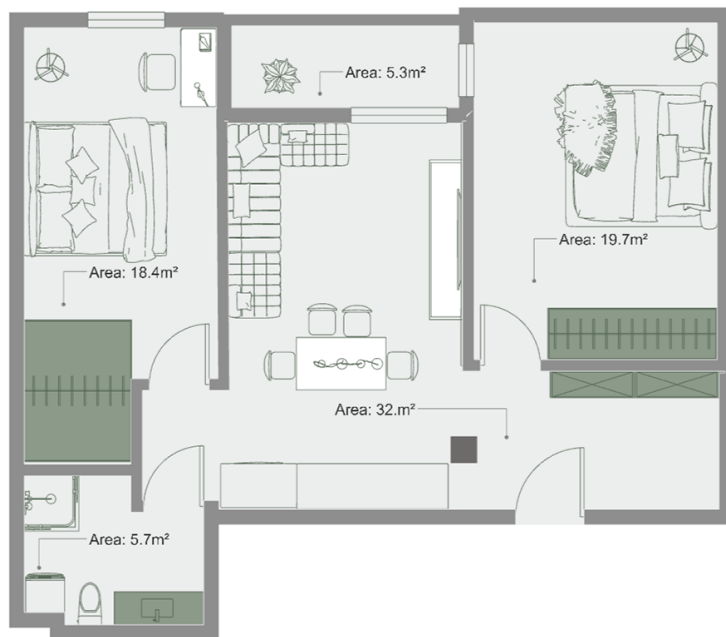

## ბინა # 33

საერთო ფართობი: 83 მ<sup>2</sup>  
აივანი: 5.3 მ<sup>2</sup>

შიდა ფართობი: 77.7 მ<sup>2</sup>