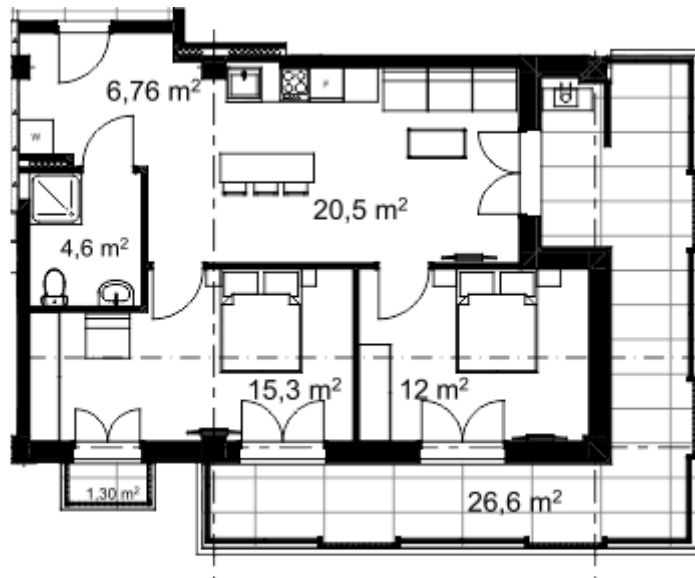

ბინა # 36

საერთო ფართობი: 88.5 მ²

აივანი: 26.6, 1.3 მ²

შიდა ფართობი: 60.6 მ²