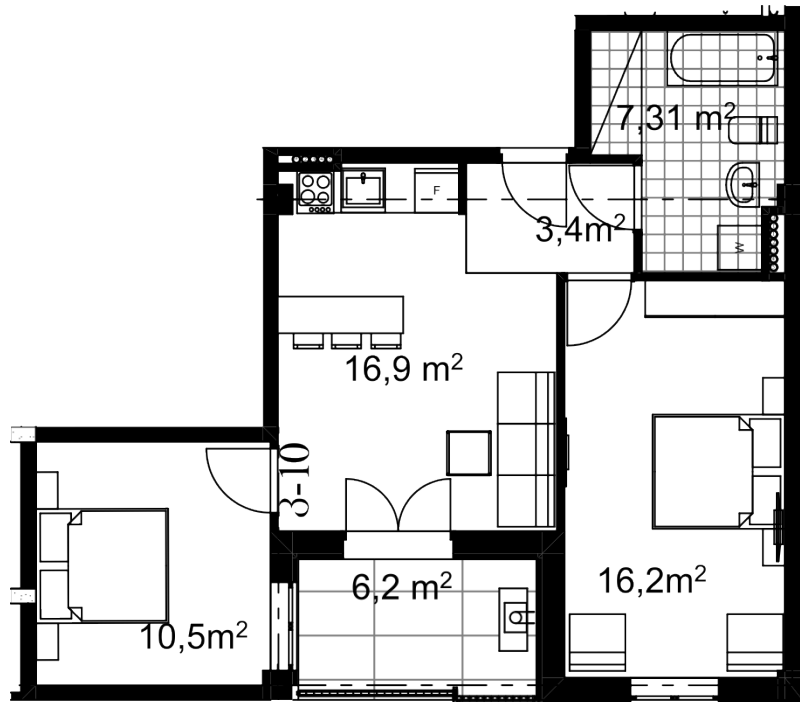

ბინა # 40

საერთო ფართობი: 61.6 მ²

შიდა ფართობი: 55.4 მ²

აივანი: 6.2 მ²