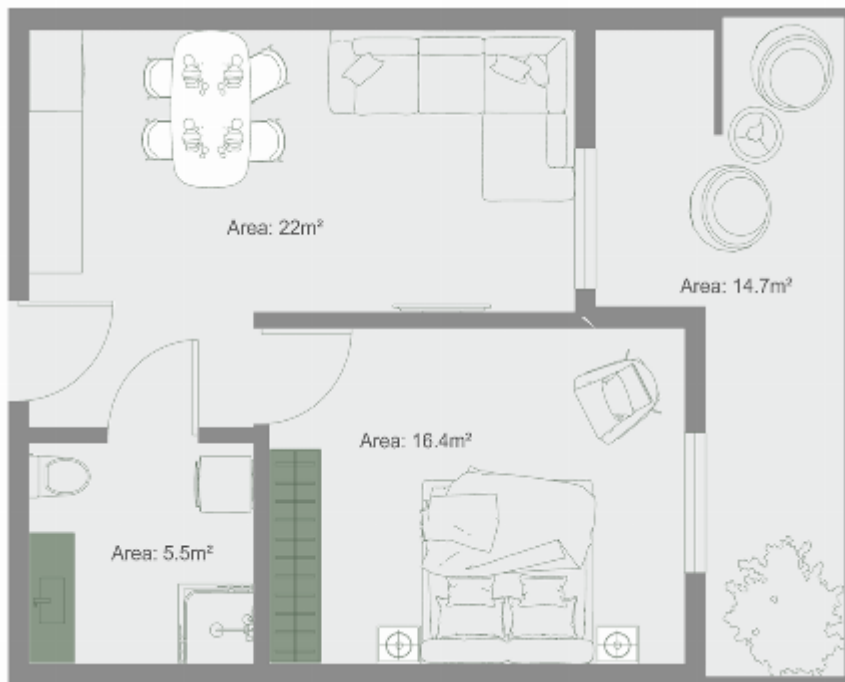

## ბინა # 41

საერთო ფართობი: 59.7 მ<sup>2</sup>

შიდა ფართობი: 45 მ<sup>2</sup>

აივანი: 14.7 მ<sup>2</sup>