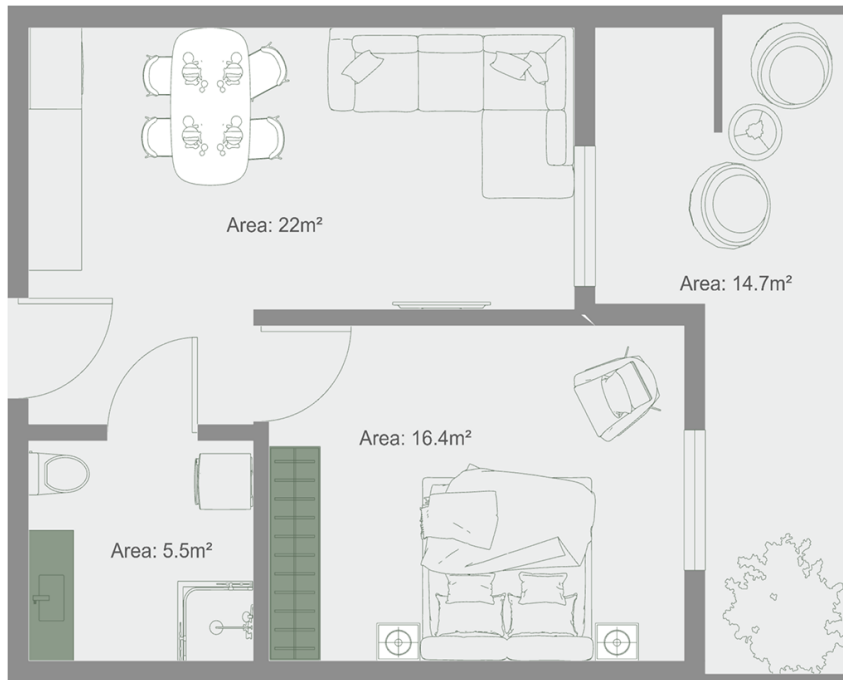

## ბინა # 41

საერთო ფართობი: 59.7 მ<sup>2</sup>

შიდა ფართობი: 45 მ<sup>2</sup>

აივანი: 14.7 მ<sup>2</sup>