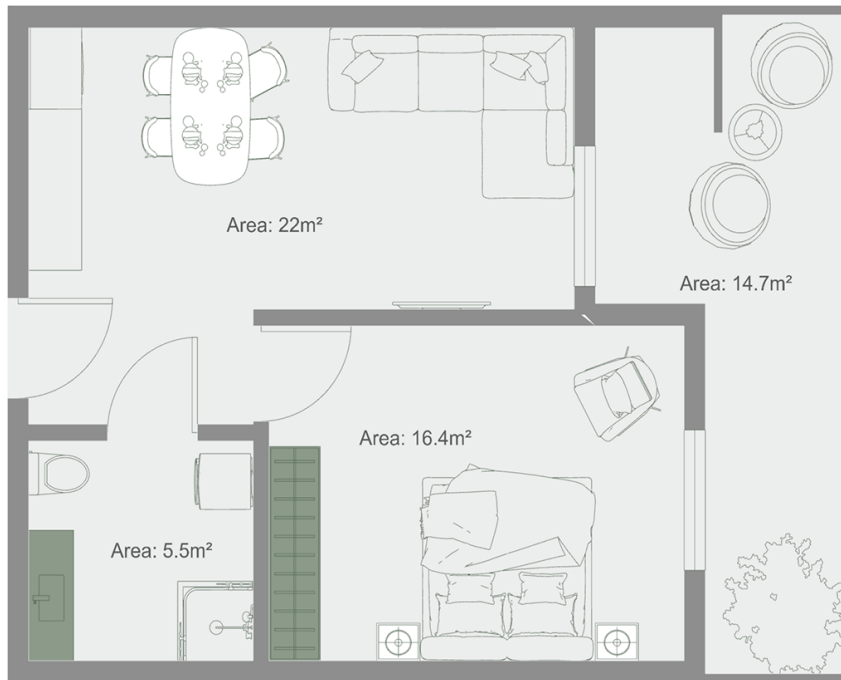

## ბინა # 41

საერთო ფართობი: 59.7 მ<sup>2</sup>

შიდა ფართობი: 45 მ<sup>2</sup>

აივანი: 14.7 მ<sup>2</sup>