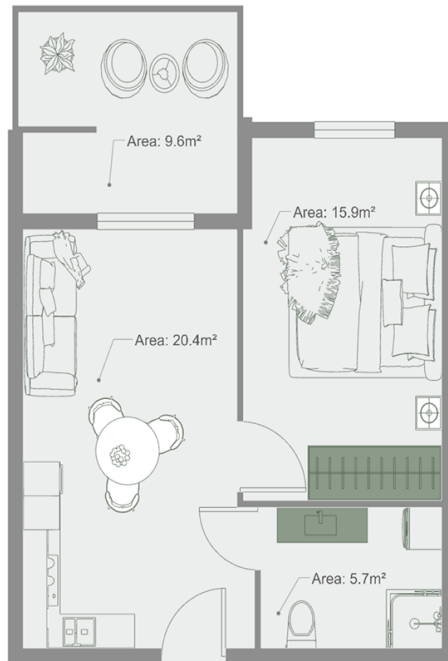

ბინა # 44

საერთო ფართობი: 52.5 მ²
აივანი: 9.6 მ²

შიდა ფართობი: 42.9 მ²