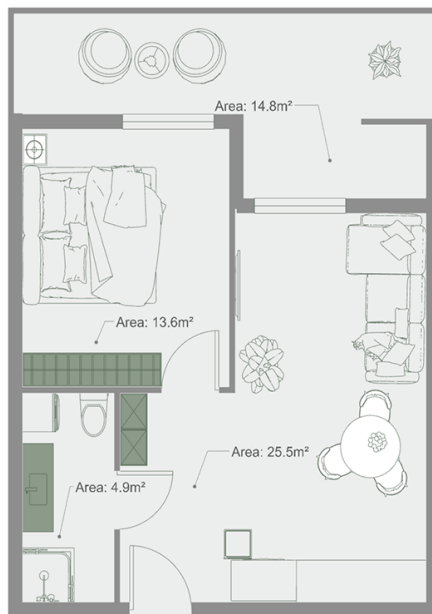

ბინა # 45

საერთო ფართობი: 59.8 მ²
აივანი: 14.8 მ²

შიდა ფართობი: 45 მ²