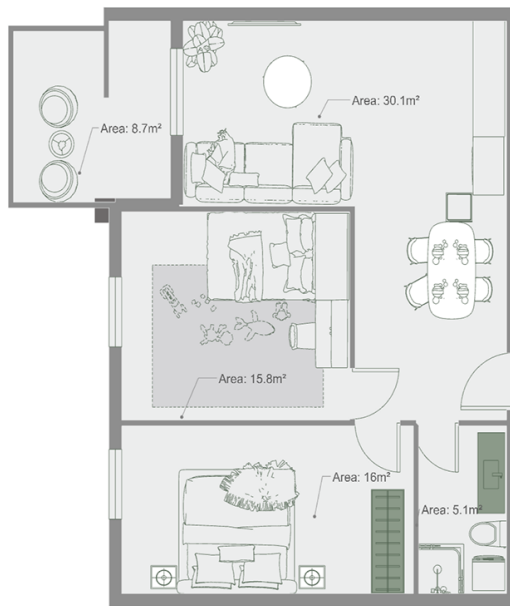

## ბინა # 46

საერთო ფართობი: 77.9 მ<sup>2</sup>  
აივანი: 8.7 მ<sup>2</sup>

შიდა ფართობი: 69.2 მ<sup>2</sup>