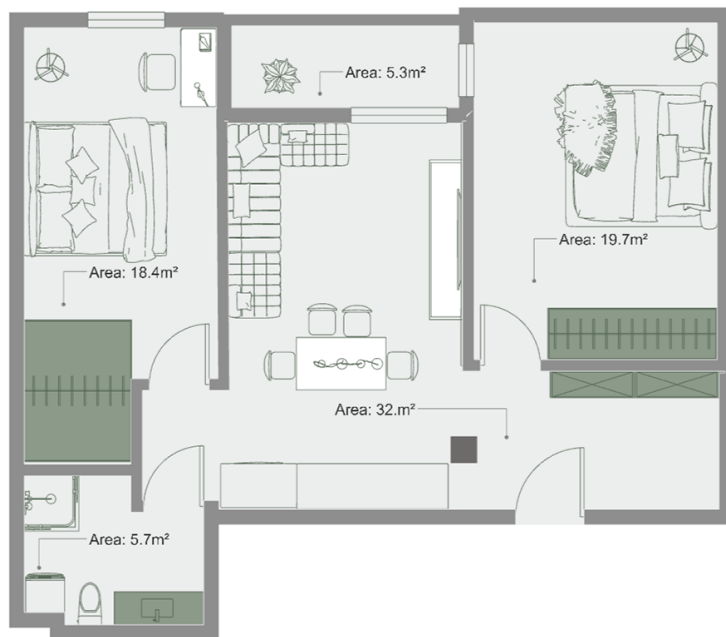

ბინა # 47

საერთო ფართობი: 83 მ²
აივანი: 5.3 მ²

შიდა ფართობი: 77.7 მ²