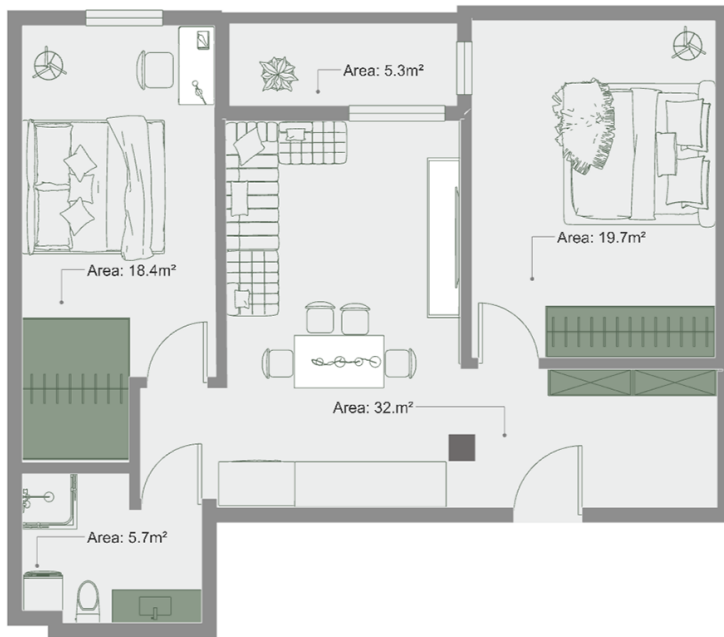

ბინა # 47

საერთო ფართობი: 83 მ²
აივანი: 5.3 მ²

შიდა ფართობი: 77.7 მ²