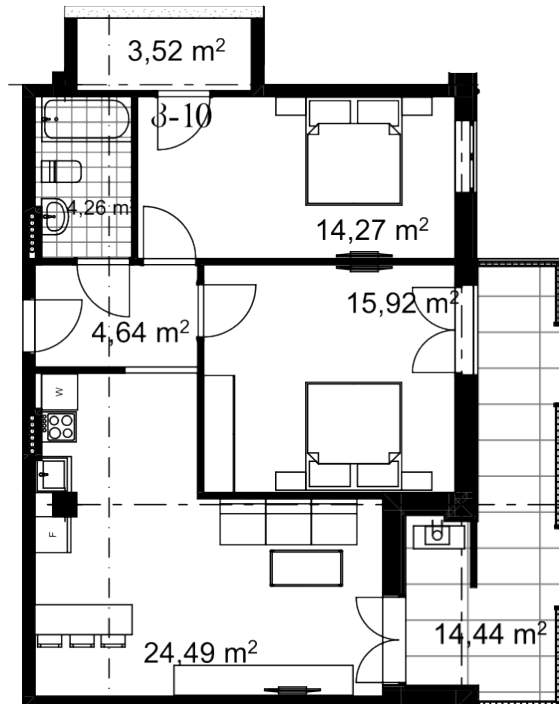

## ბინა # 53

საერთო ფართობი: 83.8 მ<sup>2</sup>

შიდა ფართობი: 69.4 მ<sup>2</sup>

აივანი: 14.4 მ<sup>2</sup>