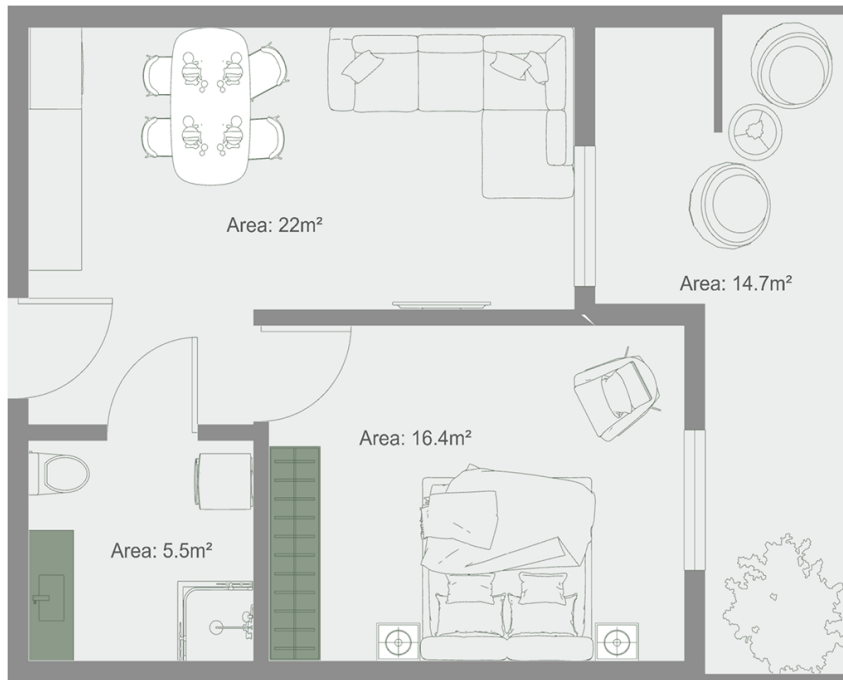

## ბინა # 55

საერთო ფართობი: 59.7 მ<sup>2</sup>  
აივანი: 14.7 მ<sup>2</sup>

შიდა ფართობი: 45 მ<sup>2</sup>