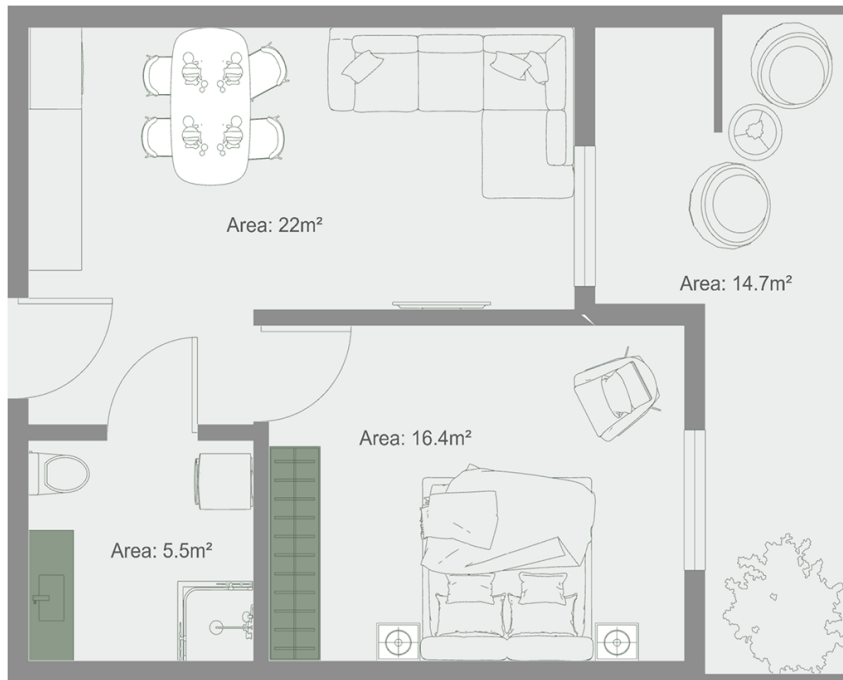

## ბინა # 55

საერთო ფართობი: 59.7 მ<sup>2</sup>

შიდა ფართობი: 45 მ<sup>2</sup>

აივანი: 14.7 მ<sup>2</sup>