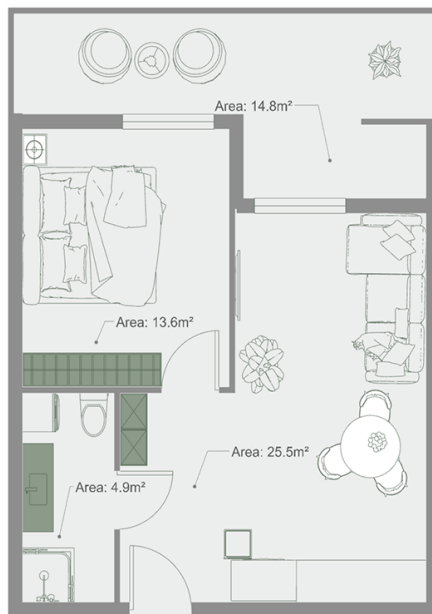

ბინა # 59

საერთო ფართობი: 59.8 მ²
აივანი: 14.8 მ²

შიდა ფართობი: 45 მ²