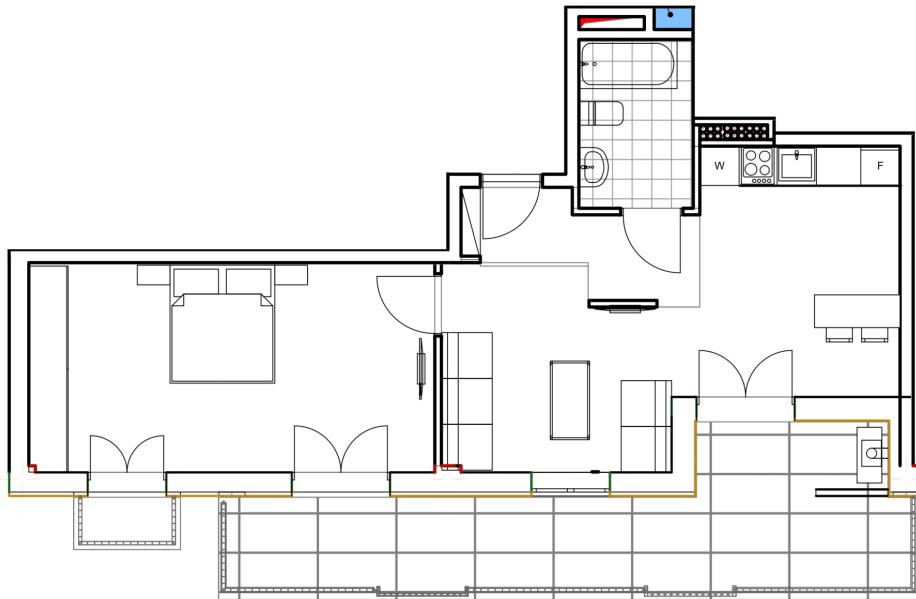

ბინა # 3

საერთო ფართობი: 73.6 მ²
აივანი: 20.1 მ²

შიდა ფართობი: 52.2 მ²