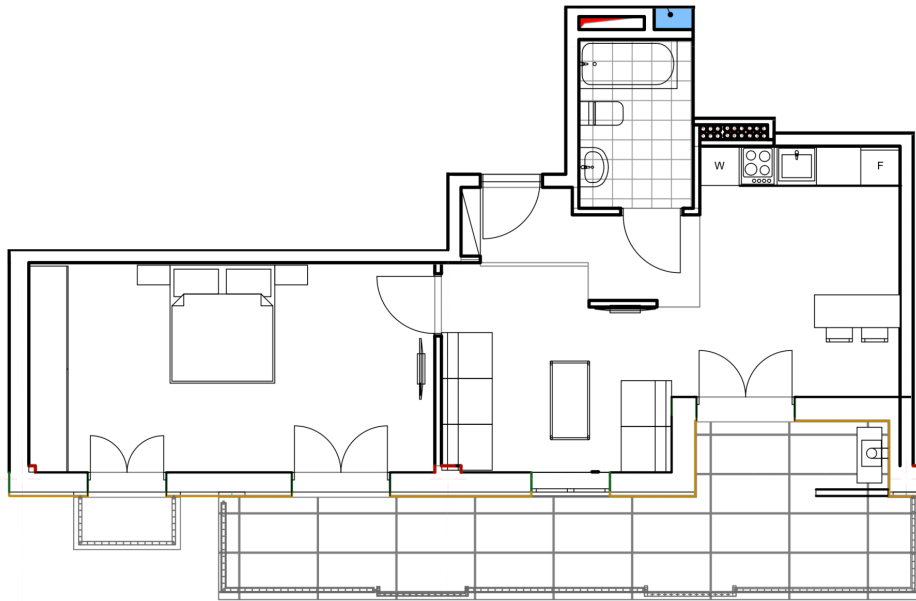

## ბინა # 3

საერთო ფართობი: 73.6 მ<sup>2</sup>  
აივანი: 20.1 მ<sup>2</sup>

შიდა ფართობი: 52.2 მ<sup>2</sup>